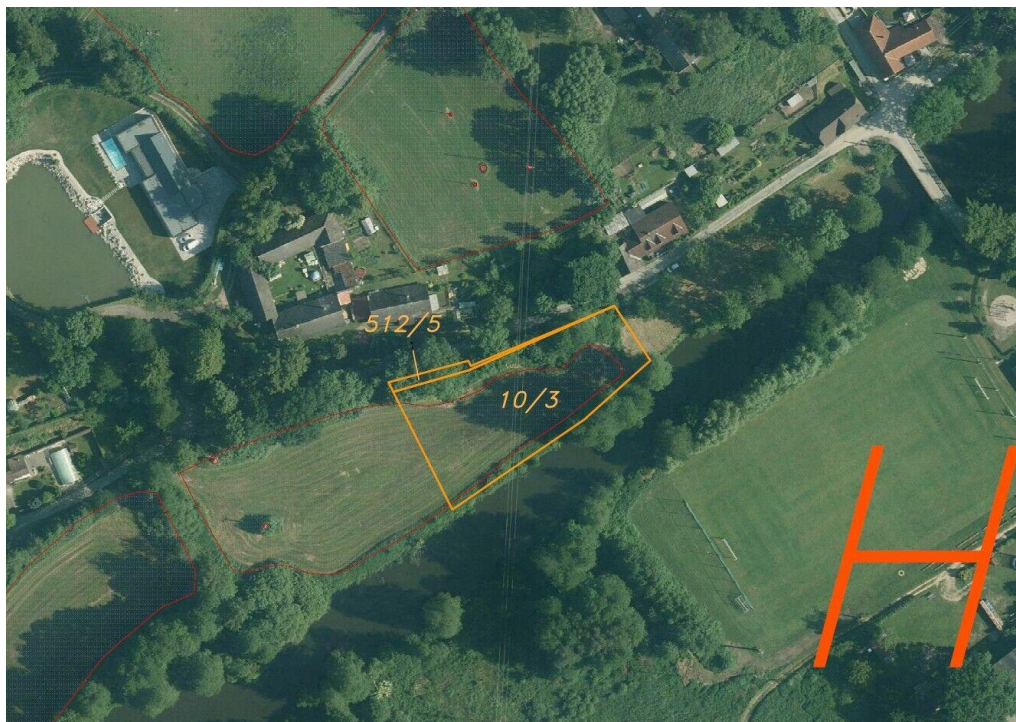

Prodej pozemky Horní Žďár u Jindřichova Hradce

37701, Jindřichův Hradec

250 000 Kč

za nemovitost

Prodávající si vyhrazuje právo vybrat kupujícího na základě jím zvolených kritérií.

Vyřizuje

Anežka Hůlková

Tel.: 380 405 390

GSM: 731 427 442

E-mail:

hulkova@fondrealit.cz

Celková plocha: 2 499 m²

Druh pozemku: ostatní

POPIS NEMOVITOSTI: Předmětem prodeje je soubor dvou pozemků o výměře 2 499 m² v katastrálním území Horní Žďár u Jindřichova Hradce. V katastru nemovitostí jsou pozemky vedeny jako trvalý travní porost a ostatní plocha. Horní Žďár je vesnice v Jihočeském kraji. Nachází se asi čtyři kilometry jižně od Jindřichova Hradce. Zdejší přírodu tvoří klidná krajina s lesy, loukami a rybníky. Okolí působí velmi poklidně a je ideální pro procházky i odpočinek v přírodě. Jeden z pozemků je částečně zapsán v LPIS - možnost dotace. Název katastrálního území je Horní Žďár u Jindřichova Hradce. V případě zájmu nás neváhejte kontaktovat.