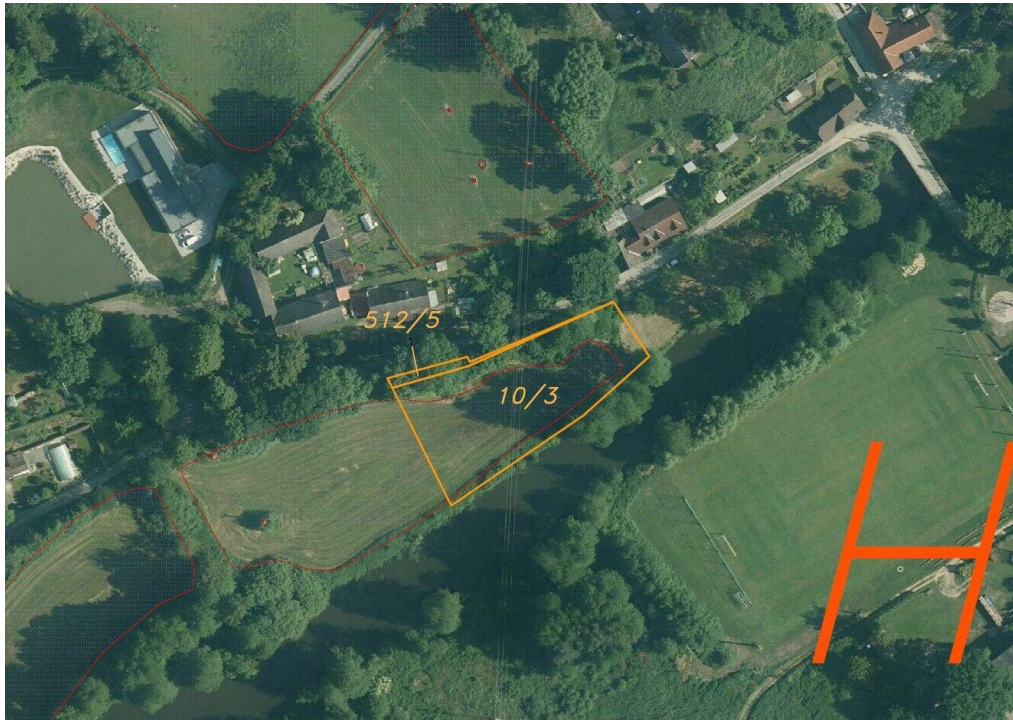

Prodej pozemky Horní Žďár u Jindřichova Hradce

37701, Jindřichův Hradec

250 000 Kč

za nemovitost

Prodávající si vyhrazuje právo vybrat kupujícího na základě jím zvolených kritérií.

Vyřizuje

Anežka Hůlková

Tel.: 380 405 390

GSM: 731 427 442

E-mail:

hulkova@fondrealit.cz

Celková plocha: 2 499 m²

Druh pozemku: ostatní

POPIS NEMOVITOSTI: Předmětem prodeje je soubor dvou pozemků o výměře 2 499 m² v katastrálním území Horní Žďár u Jindřichova Hradce. V katastru nemovitostí jsou pozemky vedeny jako trvalý travní porost a ostatní plocha. Horní Žďár je vesnice v Jihočeském kraji. Nachází se asi čtyři kilometry jižně od Jindřichova Hradce. Zdejší přírodu tvoří klidná krajina s lesy, loukami a rybníky. Okolí působí velmi poklidně a je ideální pro procházky i odpočinek v přírodě. Jeden z pozemků je částečně zapsán v LPIS - možnost dotace. Název katastrálního území je Horní Žďár u Jindřichova Hradce. V případě zájmu nás neváhejte kontaktovat.