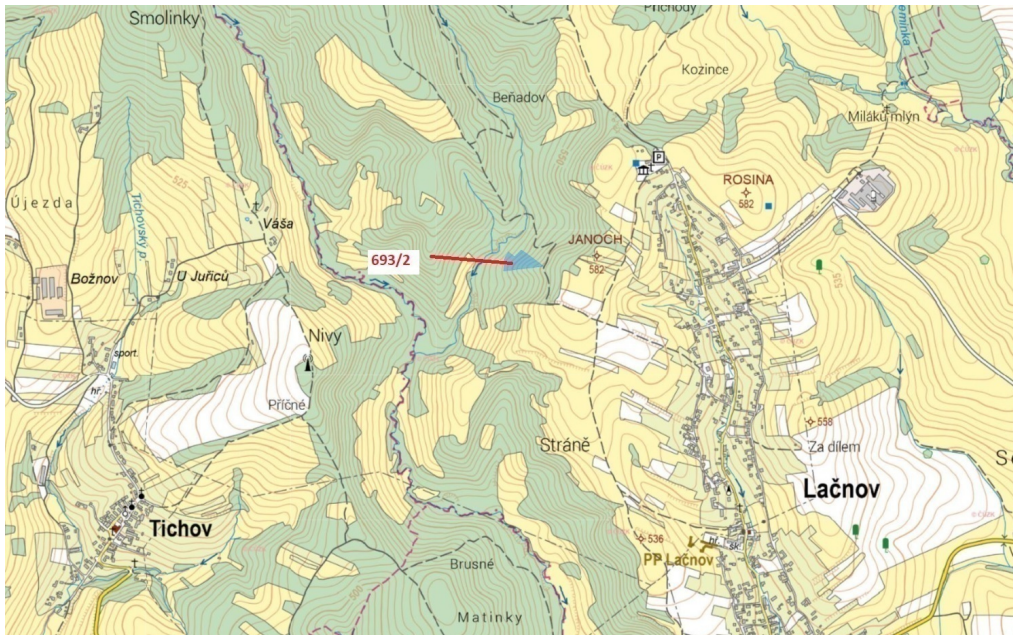

Lesní pozemek o výměře 7364 m², podíl 1/1, katastrální území Lačnov, obec Lačnov, obec s rozšířenou

756, Lačnov

126 000 Kč
za nemovitost

Vyřizuje
Call centrum
exdražby.cz
Tel.: +420 774 740 636
GSM: +420 774 740 636
E-mail:
dotazy@exdražby.cz

Celková plocha: 7 364 m²

Druh pozemku: les

POPIS NEMOVITOSTI: Lesní pozemek o výměře 7364 m², parcelní číslo 693/2, podíl 1/1, katastrální území Lačnov, obec Lačnov, obec s rozšířenou působností Vsetín, okres Vsetín, Zlínský kraj. Po těžbě.