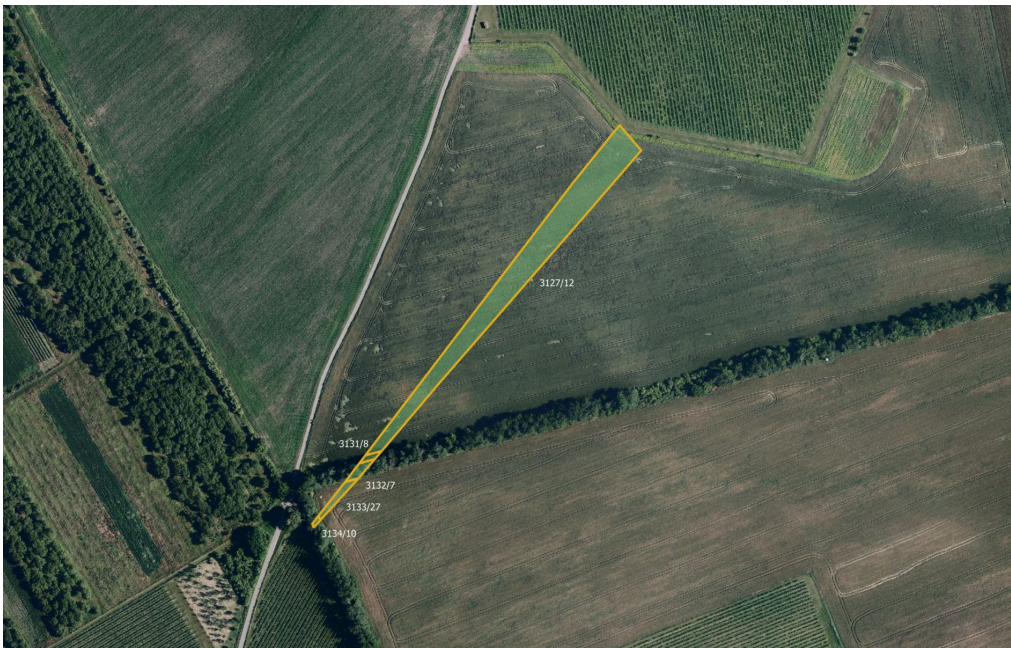

MojePole.cz

Prodej - Pozemky

číslo zakázky: 9240-2

Zemědělská půda, prodej, Nový Poddvorov, Hodonín

69616, Nový Poddvorov

297 024 Kč
za nemovitost

Vyřizuje

Daniel Sabela

Tel.: +420 771151560

GSM: +420 771151560

E-mail:

sabela@mojepole.cz

Celková plocha: 6 188 m²

Druh pozemku: zemědělská

POPIS NEMOVITOSTI: V katastrálních územích Nový Poddvorov a Prušánky nabízím k prodeji soubor zemědělských pozemků ve výlučném vlastnictví.

- -> bonita 15,71 Kč, vysoká produkční schopnost půdy
- -> bonita vyšší než průměr katastrálního území, nadstandardní kvalita
- -> výlučné vlastnictví, plná kontrola nad pozemky
- -> KPÚ neproběhly, budoucí potenciál úprav vlastnických vztahů a parcelace
- -> pozemky v rovině, efektivní obhospodařování bez omezení
- -> zajištěn přístup, bezproblémová dostupnost
- -> zemědělsky významná lokalita, stabilní zemědělské zázemí regionu

list vlastnictví 1722

- -> parcelní čísla 3127/12, 3131/8, 3132/7, 3133/27, 3134/10
- -> katastrální území Prušánky
- -> celková výměra 6 188 m²

Pro více informací mě kontaktujte telefonicky nebo e-mailem. Pozemky nabízím k prodeji v zastoupení vlastníka včetně zajištění administrativního a právního servisu.