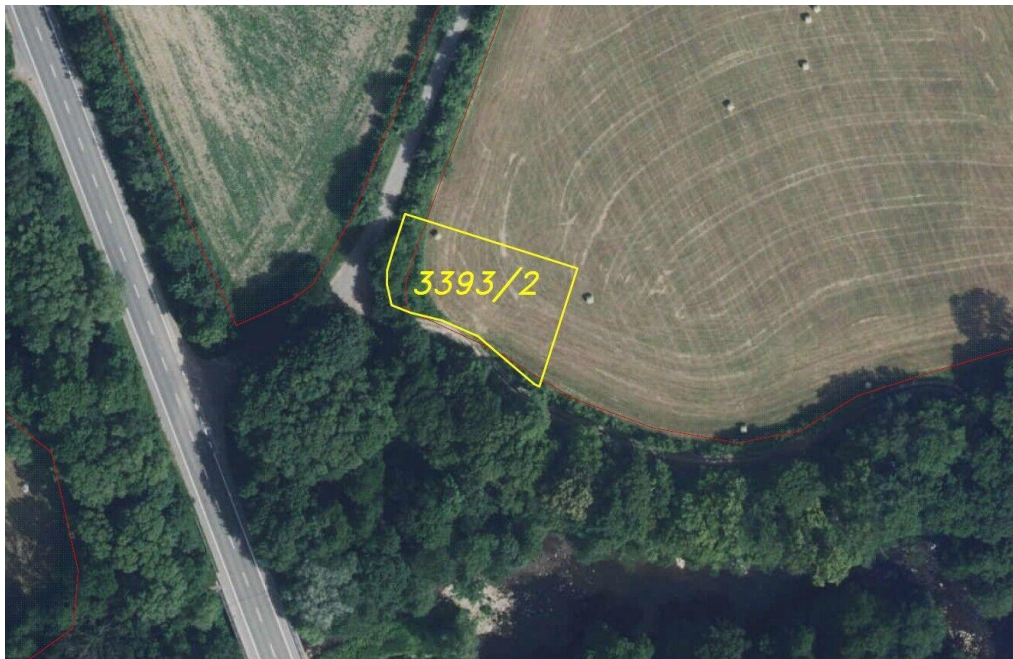

Dražba pozemku Potštejn

Potštejn

39 000 Kč
za nemovitost

Uvedená cena je cena
vyvolávací

Vyřizuje

Romana Jungwirthová

Tel.: 380 405 390

GSM: +420 606 638 700

E-mail:

jungwirthova@fondrealit.cz

Celková plocha:

950 m²

Druh pozemku:

ostatní

POPIS NEMOVITOSTI: Předmětem dražby je pozemek o výměře 950 m², který se nachází jižně od obce Brná, která je součástí obce Potštejn. V katastru nemovitostí je veden jako trvalý travní porost. Přístup je zajištěn po nezpevněné komunikaci. Potštejn je obec v okrese Rychnov nad Kněžnou v Královéhradeckém kraji. Leží v podhůří Orlických hor v malebném údolí řeky Divoké Orlice. Okolí je ideální pro túry s cílem, např. památná lipová alej, Anenské údolí nebo Modlivý důl. Najdeme zde jedinečnou atmosféru spojení historie, přírody a klidného života. Název katastrálního území je Potštejn. V případě zájmu nás neváhejte kontaktovat. Dne 3.6.2026 bude pozemek prodáván formou exekutorské dražby. Je vhodné, aby se dražitelé dojeli osobně na pozemek podívat a řádně se s ním seznámili.