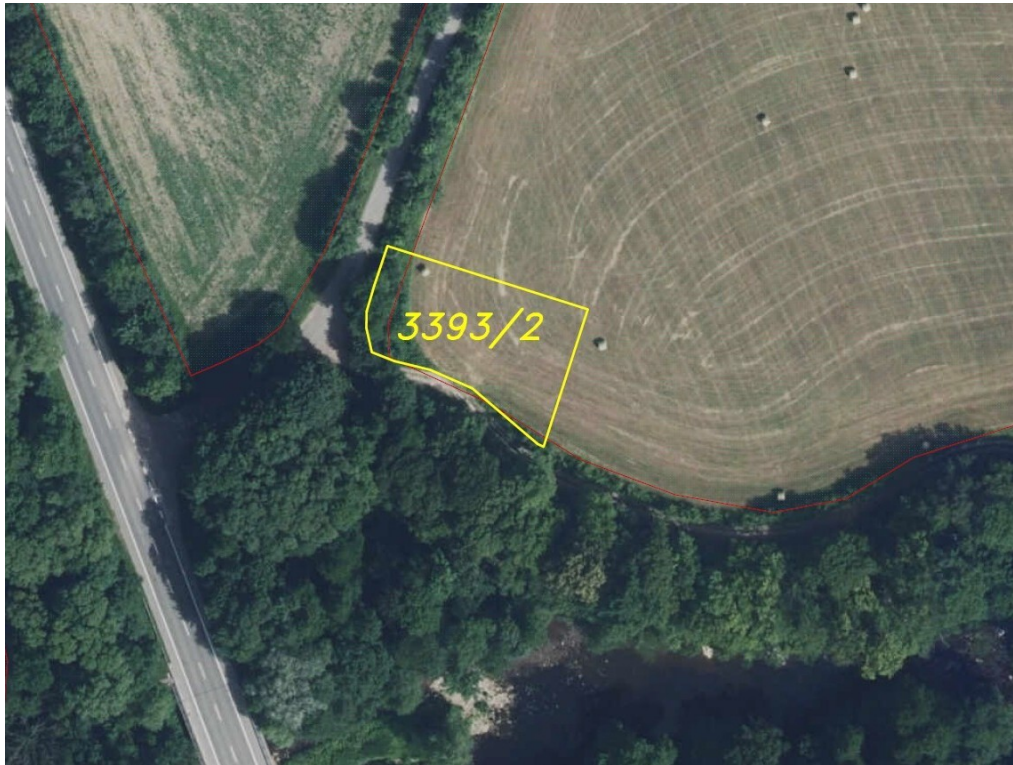

Pozemek o velikosti 950m², Potštejn

51743, Potštejn

**39 000 Kč**
za nemovitost

Vyřizuje

Call centrum
exdrazby.cz**Tel.:** +420 774 740 636**GSM:** +420 774 740 636**E-mail:**dotazy@exdrazby.cz**Celková plocha:** 950 m²**Druh pozemku:** trvalý travní porost

POPIS NEMOVITOSTI: Předmětem dražby dražby je pozemek o výměře 950 m², který se nachází jižně od obce Brná, která je součástí obce Potštejn. V katastru nemovitostí je veden jako trvalý travní porost. Přístup je zajištěn po nepevněné komunikaci. Potštejn je obec v okrese Rychnov nad Kněžnou v Královéhradeckém kraji. Leží v podhůří Orlických hor v malebném údolí řeky Divoké Orlice. Okolí je ideální pro túry s cílem, např. památná lipová alej, Anenské údolí nebo Modlivý důl. Najdeme zde jedinečnou atmosféru spojení historie, přírody a klidného života. Název katastrálního území je Potštejn. V případě zájmu nás neváhejte kontaktovat. Je vhodné, aby se dražitelé dojeli osobně na pozemek podívat a řádně se s ním seznámili.