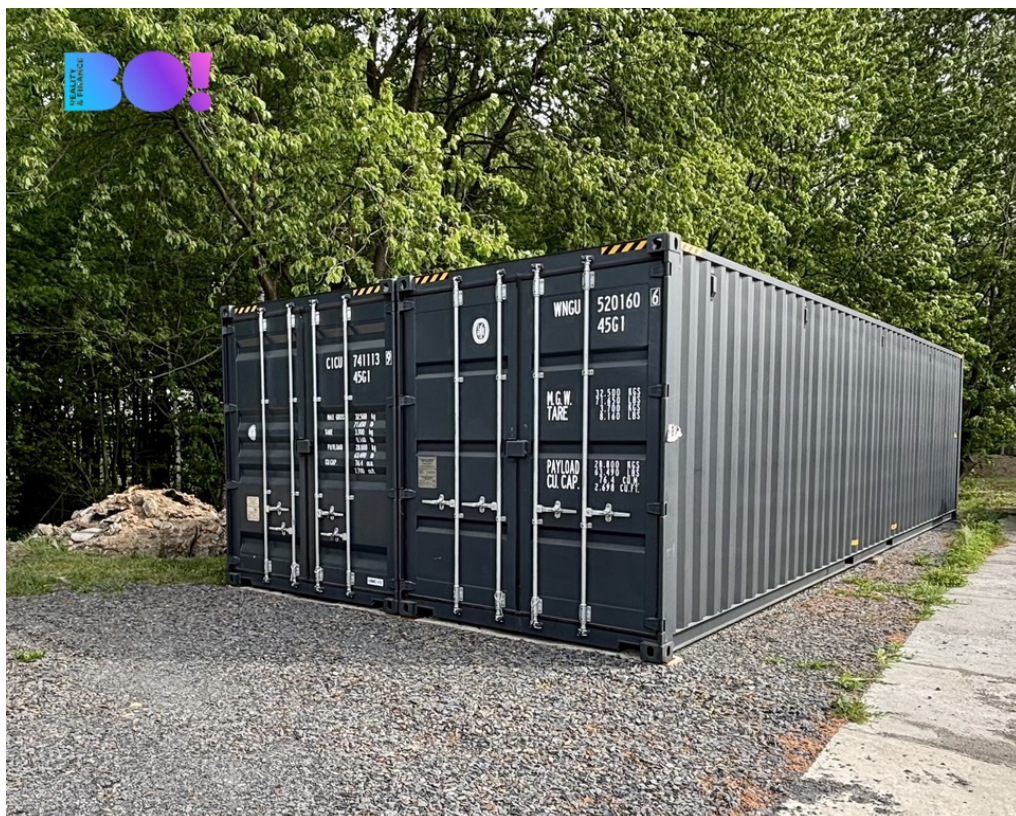

Pronájem skladových kontejnerů, 28 m², Ludčeřovice

Ludčeřovice

3 990 Kč
za měsíc

Vyřizuje

Lukáš Gebauer

Tel.: 725 80 80 80

GSM: +420 725 80 80 80

E-mail: info@boreality.cz

Počet podlaží v domě:

Stav objektu: velmi dobrý

Energetická náročnost: G - Mimořádně
nehospodárná

Druh objektu:

montovaná

Umístění objektu:

klidná část obce

POPIS NEMOVITOSTI: BO! Reality vám nabízí k pronájmu až 5 nových skladovacích kontejnerů umístěných v uzavřeném a střeženém areálu v Ludčeřovicích.

Areál se nachází v bezprostřední blízkosti hlavního silničního tahu Ostrava-Opava, nedaleko dálničního přivaděče Ostrava-Brno. Je vybaven kamerovým systémem se stálým 24hodinovým dohledem. Samostatné a nezávislé ovládání vjezdové brány zajišťuje pohodlný přístup 24/7. Areál je přístupný pro osobní i nákladní vozidla, příjezd je možný po zpevněné komunikaci až ke kontejneru.

Skladové kontejnery jsou vhodné pro uskladnění zboží, materiálu, náradí, nástrojů, vybavení domácnosti či zahrady, nábytku, sportovního vybavení, přívěsných vozíků, motocyklů, čtyřkolek, zahradního nábytku, sekaček, náradí apod. Kontejnery jsou bezpečně uzamykatelné, suché a čisté.

Vnitřní rozměry kontejneru: šířka 2,3 m × délka 12 m × výška 2,7 m.

Je možné pronajmout libovolný počet kontejnerů.