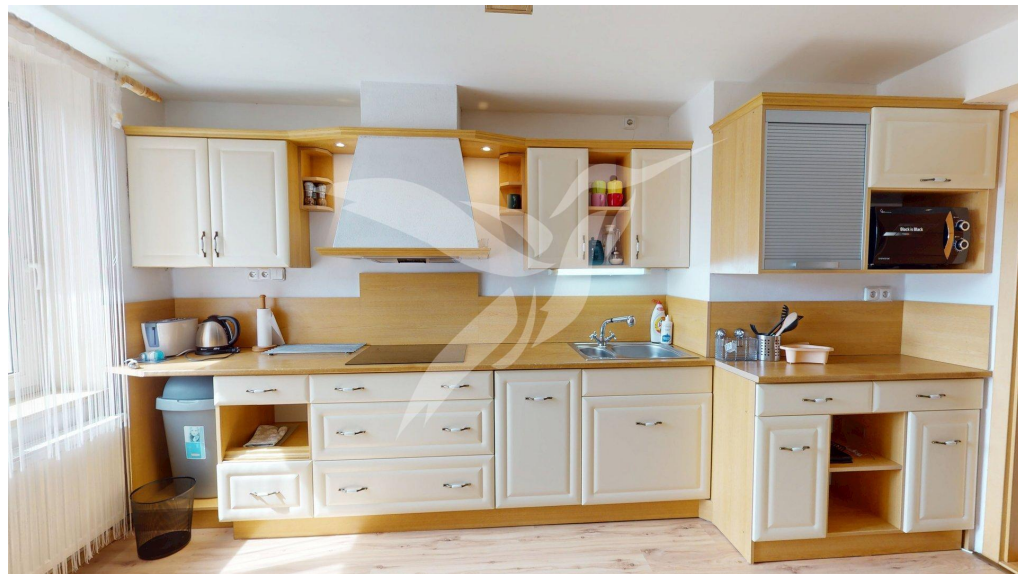

Pronájem mezonetového bytu Ruská, Plzeň

Ruská, 32600, Plzeň 2-Slovany, Plzeň

29 900 Kč

za měsíc

záloha na služby (paušální)
500,-/os. + 500,- každá
další os., energie na
nájemce

Vyřizuje

Renata Matasová

Tel.: +420 775 545 484

GSM: +420 775 545 484

E-mail:

renata.matasova@vasdomovnik.cz

Dispozice bytu:	3+1	Podlaží v domě:	3
Počet podlaží v domě:	3	Celková podlahová plocha:	150 m²
Druh objektu:	cihlová	Stav objektu:	velmi dobrý
Vlastnictví:	osobní	Umístění objektu:	okraj obce
Doprava:	vlak; dálnice; silnice; MHD; autobus	Elektřina:	Elektro - 230 V
Voda:	Vodovod	Telekomunikace:	Internet
Topení:	Ústřední - plynové	Odpad:	Kanalizace
Energetická náročnost:	G - Mimořádně nehospodárná		

POPIS NEMOVITOSTI: Představujeme dlouhodobý pronájem krásného slunného mezonetového bytu na adrese Ruská, Plzeň - Východní Předměstí. Nemovitost o dispozici 3+1 a velikosti 150 m² se nachází ve 3. NP rodinného domu se zahradou. V 1. patře se nachází předsíň s balkonem a schodištěm, pokoj vč. kuchyňské linky a komory, koupelna, japonská toaleta, a prostorný samostatný pokoj. Ve 2. patře jsou dva samostatné pokoje, pracovna, koupelna s toaletou. Byt se nabízí zařízený, součástí je kuchyňská linka vč. spotřebičů - vestav. trouba, vestav. varná deska, digestoř, americká lednice s mrazákem, dále je v koupelně k dispozici pračka, a další vybavení viz fotografie. Dále je k užití sklep v suterénu domu, a zahrada za domem.

Teplo a teplá voda jsou zajištěny plynovým kotlem, energie se přepisují na nájemce, náklad na bydlení je cca 3500,- Kč. Byt se nachází v klidné a žádané lokalitě s veškerou občanskou vybaveností. MHD 5 min. chůze od domu, škola, školka před domem. V dojezdové vzdálenosti OC Olympia Plzeň, OC Galerie Slovany s obchody a restauracemi. V blízkosti je park Velká Homolka vybízející k procházkám.

Na začátku pronájmu se skládá vratná jistota ve výši 40000,- Kč a poplatek za zprostředkování.