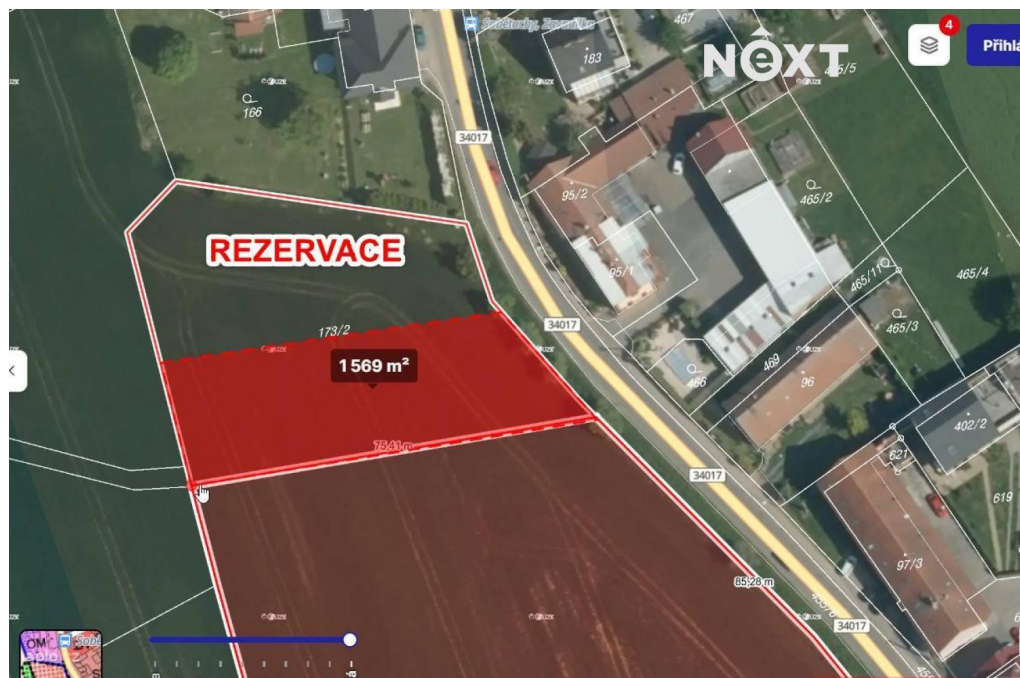

Prodej pozemek Bydlení, 1569 m²

53701, Sobětuchy

2 550 Kč
za m²

Vyřizuje

Roman Svatoš

Tel.: 800 700 099

GSM: +420 725 173 088

E-mail:

info@nextreality.cz

Celková plocha: 1 569 m²

Druh pozemku: pro bydlení

Energetická náročnost: G - Mimořádně nehospodárná

POPIS NEMOVITOSTI: Nabízíme k prodeji poslední volnou parcelu o výměře 1 569 m² v lukrativní lokalitě Sobětuchy - Vrcha s krásným výhledem do okolní krajiny i na Chrudim.

Obec Sobětuchy nabízí základní občanskou vybavenost: obecní úřad, MHD cca 600 m, obchod-uzenářství, soukromou pekárnu i kulturní dům. Jde o aktivní obec s kulturním a sportovním vyžitím pro děti i dospělé, včetně činnosti SDH a rybářského spolku. Mateřské a základní školy jsou dostupné v okolních obcích Stolany, Rabštejská Lhota a Chrudim.

Výborná dopravní dostupnost: Chrudim 3 km, Heřmanův Městec 9 km, Pardubice 14 km.

Více informací vám rádi sdělíme osobně. Financování zajistíme.

Neváhejte nás kontaktovat a domluvte si prohlídku. Pro komunikaci uvádějte evidenční číslo zakázky N117761.