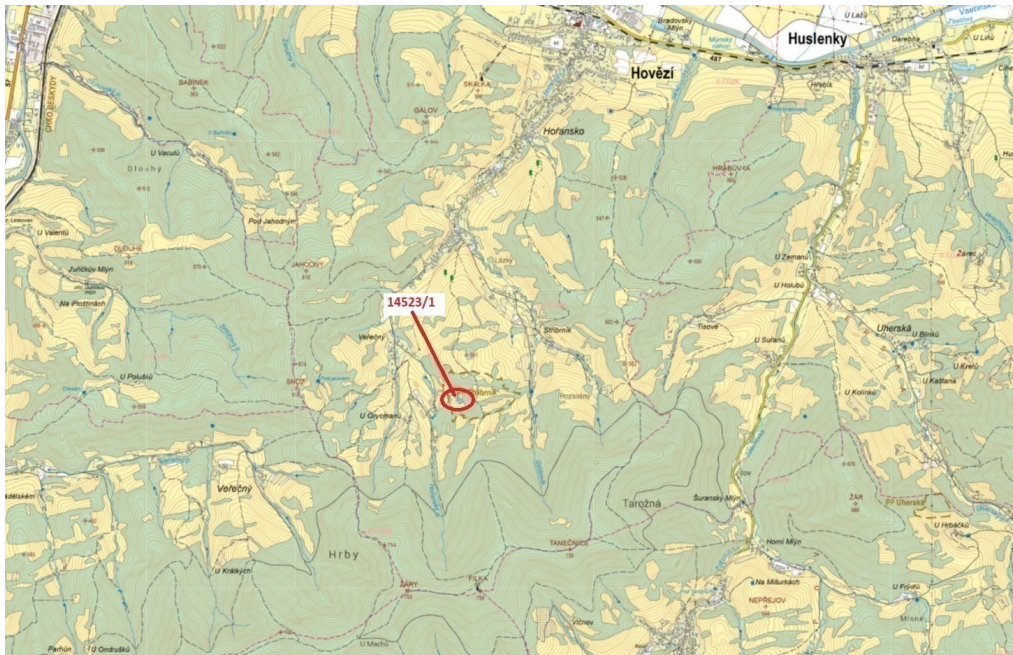

## Lesní pozemek o výměře 1547 m<sup>2</sup>, podíl 1/1, katastrální území Hovězí, obec Hovězí, obec s rozšířenou

75601, Hovězí

**48 000 Kč**  
za nemovitost

Vyřizuje

**Call centrum**

**exdrazby.cz**

**Tel.:** +420 774 740 636

**GSM:** +420 774 740 636

**E-mail:**

[dotazy@exdrazby.cz](mailto:dotazy@exdrazby.cz)

**Celková plocha:** 1 547 m<sup>2</sup>

**Druh pozemku:** les

**POPIS NEMOVITOSTI:** Lesní pozemek o výměře 1547 m<sup>2</sup>, parcelní číslo 14523/1, podíl 1/1, katastrální území Hovězí, obec Hovězí, obec s rozšířenou působností Vsetín, okres Vsetín, Zlínský kraj.