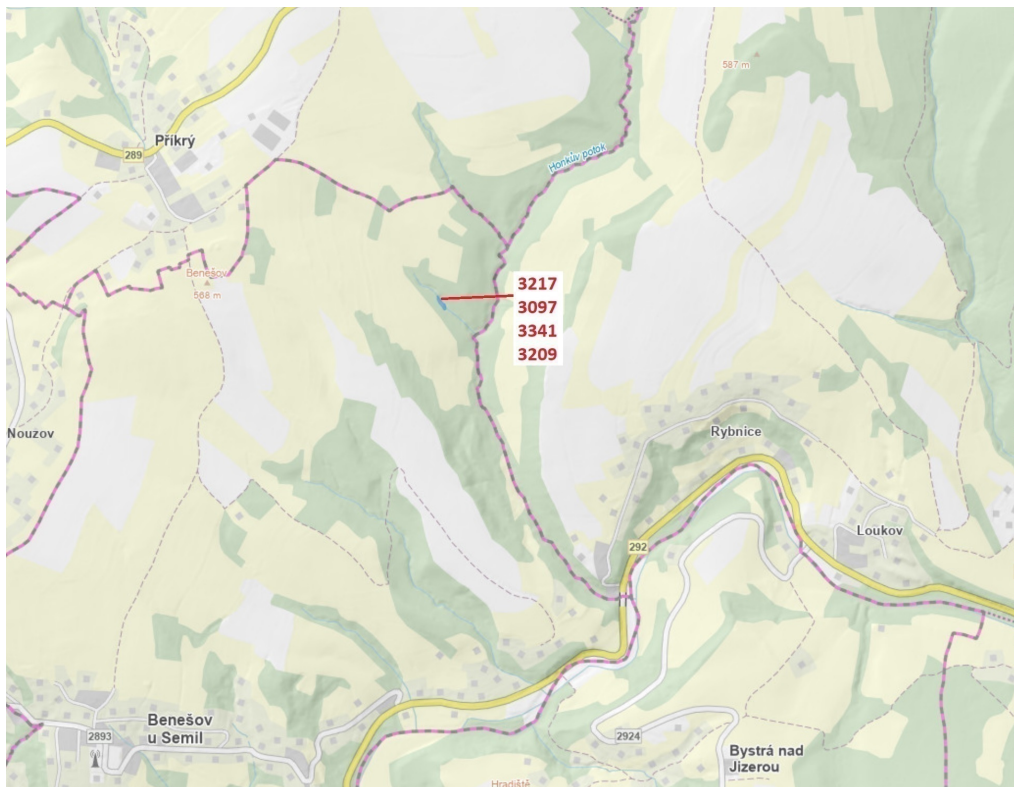

## Lesní pozemky a vodní plocha o výměře 1649 m<sup>2</sup>, podíl 1/1, katastrální území Benešov u Semil, obec Be

51206, Benešov u Semil

**44 000 Kč**  
za nemovitost

Vyřizuje  
**Call centrum**  
**exdrazby.cz**  
**Tel.:** +420 774 740 636  
**GSM:** +420 774 740 636  
**E-mail:**  
[dotazy@exdrazby.cz](mailto:dotazy@exdrazby.cz)

**Celková plocha:** 1 649 m<sup>2</sup>

**Druh pozemku:** les

**POPIS NEMOVITOSTI:** Lesní pozemky a vodní plocha o výměře 1649 m<sup>2</sup>, parcelní čísla 3217, 3097, 3341, 3209, podíl 1/1, katastrální území Benešov u Semil, obec Benešov u Semil, obec s rozšířenou působností Semily, okres Semily, Liberecký kraj.