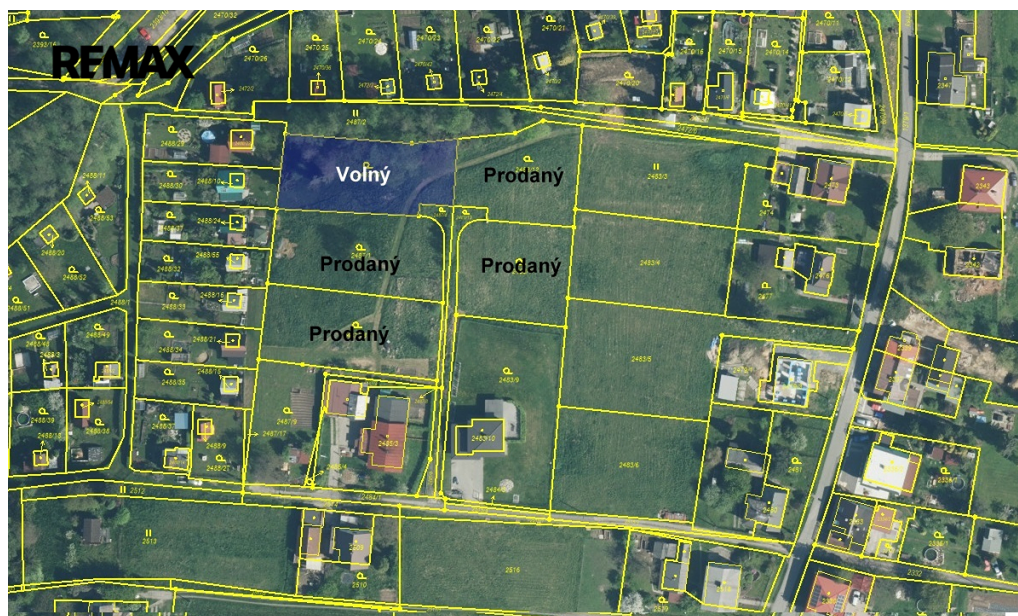

Nabízíme ke koupi stavební pozemek o výměře 1080m², Dolní Lutyně

Dolní Lutyně

1 299 000 Kč
za nemovitost

Vyřizuje
Lukáš Klus
Tel.: 733 373 964
GSM: +420775780036
E-mail:
lukas.klus@re-max.cz

Celková plocha: 1 080 m²

Inženýrské sítě: vodovod; elektřina

Druh pozemku: pro bydlení

Umístění objektu: klidná část obce

POPIS NEMOVITOSTI: Nabízíme ke koupi stavební pozemek o výměře 1080m² v Dolní Lutyni, který má již zbudované vl. přípojky vody a el. Pozemek má obdélníkový tvar, je slunný s výhledem na obec. V ceně je i podíl na vlastní zpevněné příjezdové cestě. Veškerá občanská vybavenost je v dosahu. Zdarma zajistíme profinancování této nemovitosti.

Prodávající si vyhrazuje právo vybrat kupujícího na základě jím zvolených kritérií.