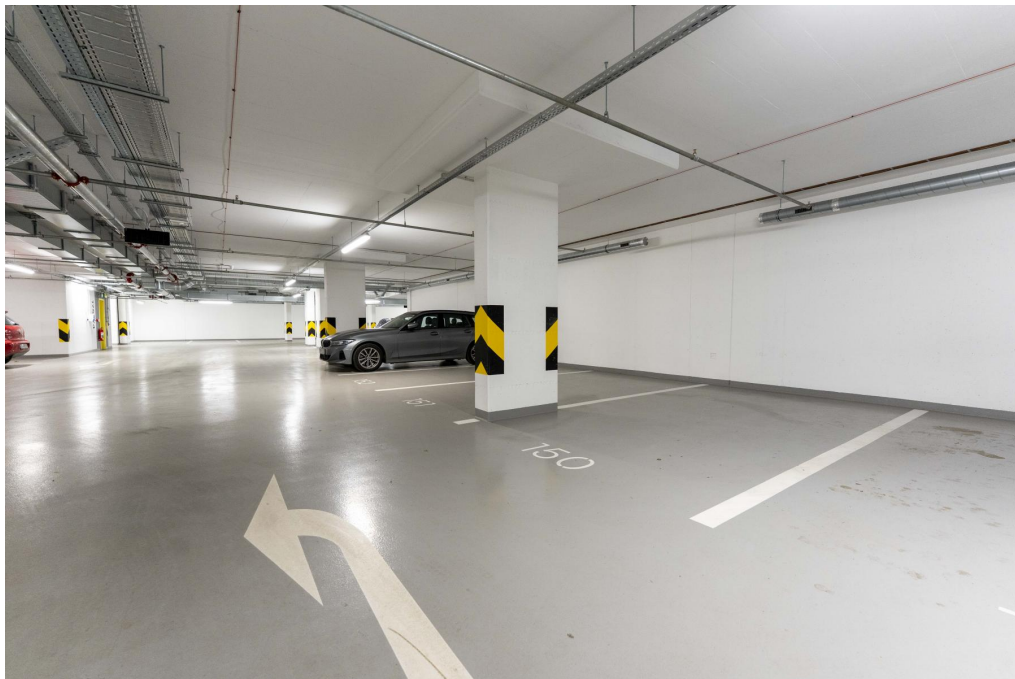

GS v ul. Mužíkova, Nuselský pivovar

Mužíkova, 14000, Praha 4, Praha

3 500 Kč
za měsíc

včetně poplatků

Vyřizuje

Reif David

Tel.: +420 603453414

GSM: +420 603453414

E-mail:

david@albionreality.cz

Počet podlaží v domě:

Stav objektu:

dobrý

Druh objektu:

smíšená

POPIS NEMOVITOSTI: Nabízíme zprostředkování pronájmu parkovacího stání v podzemních garážích v rezidenci Nuselský pivovar, Praha 4 - Nusle. Uvedená cena je již včetně poplatků.