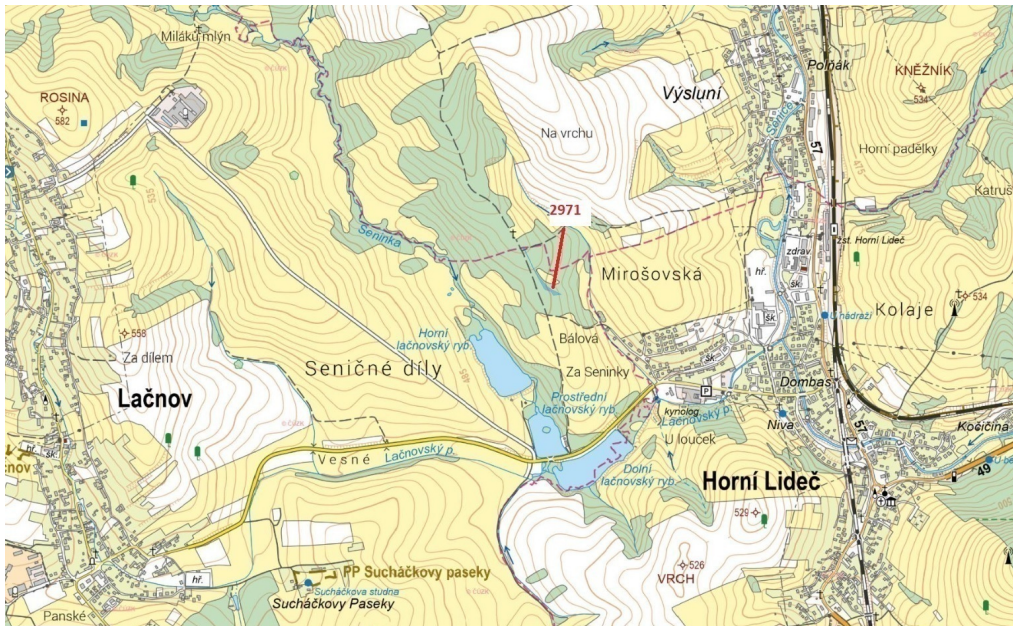

Lesní pozemek o výměře 1723 m², podíl 1/1, katastrální území Lačnov, obec Lačnov, obec s rozšířenou

756, Lačnov

25 000 Kč
za nemovitost

Vyřizuje
Call centrum
exdražby.cz
Tel.: +420 774 740 636
GSM: +420 774 740 636
E-mail:
dotazy@exdražby.cz

Celková plocha: 1 723 m²

Druh pozemku: les

POPIS NEMOVITOSTI: Lesní pozemek o výměře 1723 m², parcelní číslo 2971, podíl 1/1, katastrální území Lačnov, obec Lačnov, obec s rozšířenou působností Vsetín, okres Vsetín, Zlínský kraj. Po těžbě.