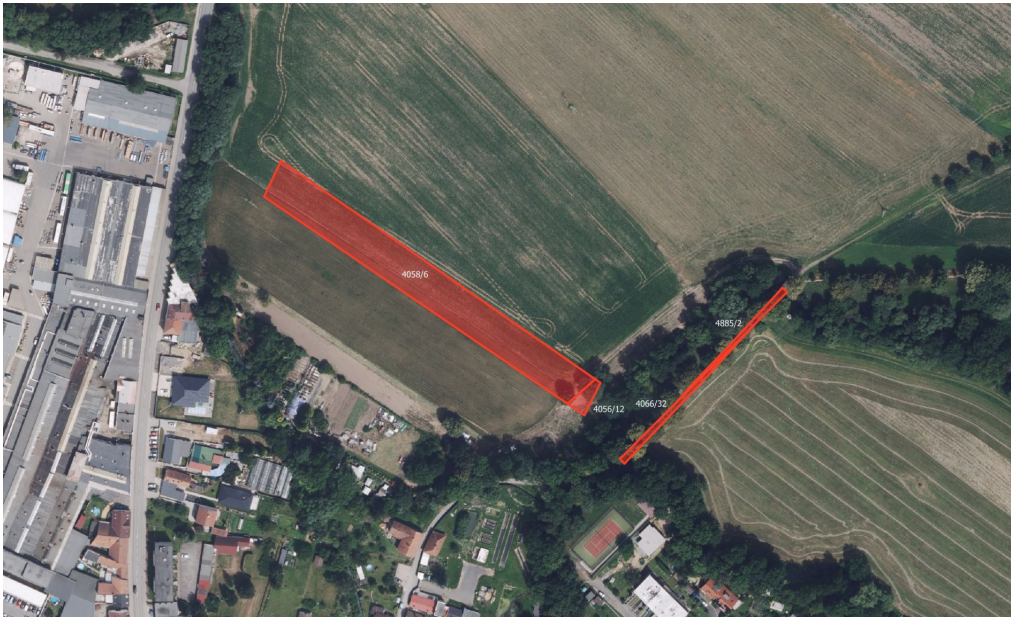

MojePole.cz

Prodej - Pozemky

číslo zakázky: 9577

Louka, prodej, Vysoké Mýto-Město, Vysoké Mýto, Ústí nad Orlicí 56601, Vysoké Mýto

Rezervace

Vyřizuje

Štěpán Rothanzl

Tel.: +420 730779108

GSM: +420 730779108

E-mail:

rothanzl@mojepole.cz

Celková plocha: 5 365 m²

Druh pozemku: trvalý travní porost

POPIS NEMOVITOSTI: V katastrálním území Vysoké Mýto (okres Ústí nad Orlicí) nabízím k prodeji vlastnictví na zemědělských pozemcích.

Katastrální území Vysoké Mýto

-> parc. č. 4056/12, 4058/6 (LV 1874)

-> celková výměra 5 337 m²

-> výlučné vlastnictví

-> vysoká kvalita půdy - BPEJ 15.51 Kč/m²

Katastrální území Vysoké Mýto

-> parc. č. 4066/32, 4885/2 (LV 1303)

-> celková výměra 448 m²

-> výměra určená k prodeji 28 m²

Pro více informací mě kontaktujte. V ceně je zahrnuta provize a související právní služby. Nad rámec ceny kupující hradí pouze poplatek za návrh na vklad na katastr.

Majitel si vyhrazuje právo vybrat kupujícího na základě nabídky.