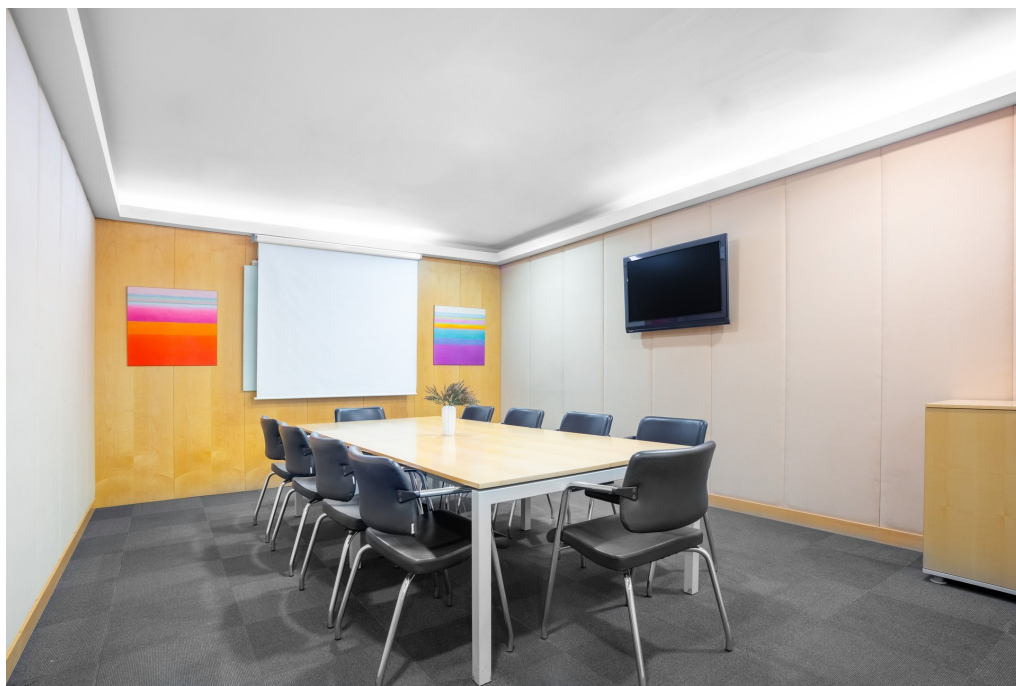

Pronájem kanceláře, 120 m² - Praha - Smíchov

Plzeňská, 15000, Praha 5, Praha

146 060 Kč

za měsíc

Vyřizuje

IWG Regus

Tel.: +420 255 709 423

GSM: +420 234 094 785

E-mail:

portals.europe@iwgplc.com

Plocha kanceláří:	120 m²	Druh objektu:	smíšená
Stav objektu:	velmi dobrý	Druh prostor:	Kanceláře
Ostatní:	Výtah	Energetická náročnost:	G - Mimořádně nevhodná

POPIS NEMOVITOSTI: Soukromé kancelářské prostory 100 m² + 120 m² sdílené kancelářské prostory.

Společnost Spaces vybuodovala dynamické pracovní prostory s jedinečnou podnikatelskou atmosférou, které lidem a firmám všech velikostí poskytují vynikající zázemí pro přemýšlení, tvoření a společnou práci a luxus nestarat se o nic jiného. Nabízí inspirativní, krásně zařízené prostředí, kde můžete rozvíjet nové nápady, pracovat na růstu své společnosti a rozšiřovat síť kontaktů - kdekoli na světě.

IWG Management (Czech Republic) s.r.o. Na strži 1702/65 Praha 14000, Tel.: 222 191 100; 234 094 785, E-mail: info@reguscr.cz, web: <https://www.regus.com/cs-cz>