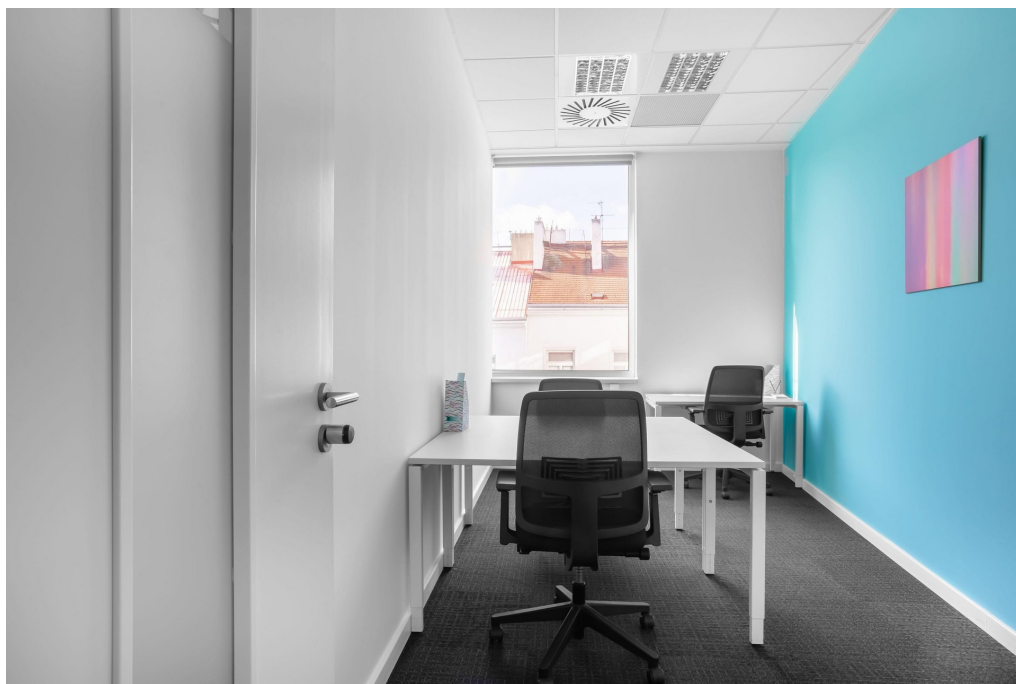

Pronájem kanceláře, 10 m² - Praha - Nové Město

náměstí I. P. Pavlova, 12000, Praha 2, Praha

3 790 Kč
za měsíc

Vyřizuje

IWG Regus

Tel.: +420 255 709 423

GSM: +420 234 094 785

E-mail:

portals.europe@iwgplc.com

Plocha kanceláří: 10 m²

Stav objektu: velmi dobrý

Ostatní: Výtah

Druh objektu: smíšená

Druh prostor: Kanceláře

Energetická náročnost: G - Mimořádně
nehospodárná

POPIS NEMOVITOSTI: Přístup do profesionálních kancelářských prostor v IP Pavlova.

S členstvím Regus s přístupem do kanceláří můžete pracovat kdekoli a jakkoli potřebujete. Nabízíme ceny již od 3790 Kč, za které u nás najdete flexibilitu a možnost přizpůsobení jakémukoli pracovnímu stylu. Stačí jen přijít do kterékoli pobočky v naší rozsáhlé globální síti a můžete se hned pustit do práce - tak často, jak budete potřebovat.

Zvolte pro svou moderní firmu nadčasové sídlo v Praze 2 na Vinohradech, které si velmi oblíbily realitní a právní kanceláře: Centrum I. P. Pavlova 5 nabízí fantastické kancelářské prostory a navíc prestižní firemní adresu nedaleko

IWG Management (Czech Republic) s.r.o. Na strži 1702/65 Praha 14000, Tel.: 222 191 100; 234 094 785, E-mail: info@reguscr.cz, web: <https://www.regus.com/cs-cz>