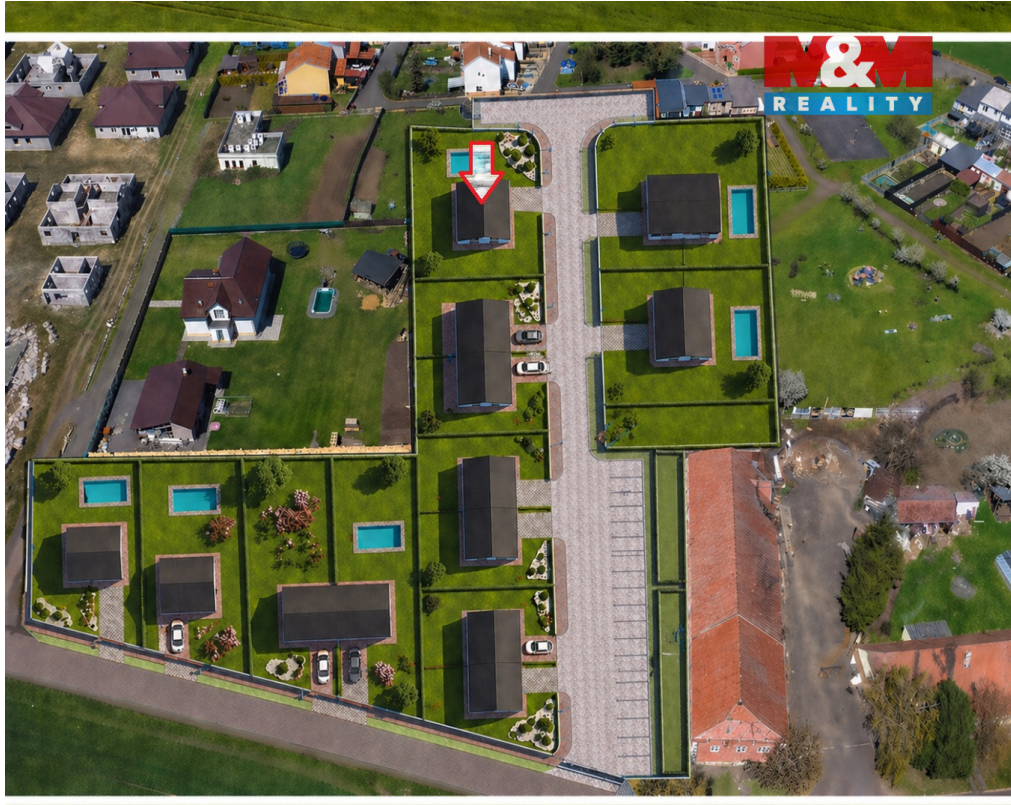

Prodej rodinného domu na klíč 6+1, 141 m², Račetice

43801, Račetice

7 115 160 Kč
za nemovitost

Uvedená cena zahrnuje členský vklad do bytového družstva, cenu pozemku, výstavbu domu na klíč i provizi realitní kanceláře.

POPIS NEMOVITOSTI: Nabízíme projekt moderního rodinného domu na klíč o dispozici 6+1 v obci Račetice. Dům jen navržen jako dvoupodlažní, nepodsklepený se sedlovou střechou. Užitná plocha domu činí 141 m², zastavěná plocha 91,6 m². Dispozice nabízí prostorný obývací pokoj s kuchyní a jídelnou, 5 samostatných pokojů, 2 koupelny a technickou místnost. Dům je navržen z kvalitních materiálů (Ytong, plastová okna s trojskly), podlahové vytápění zajišťuje tepelné čerpadlo (vzduch-voda).