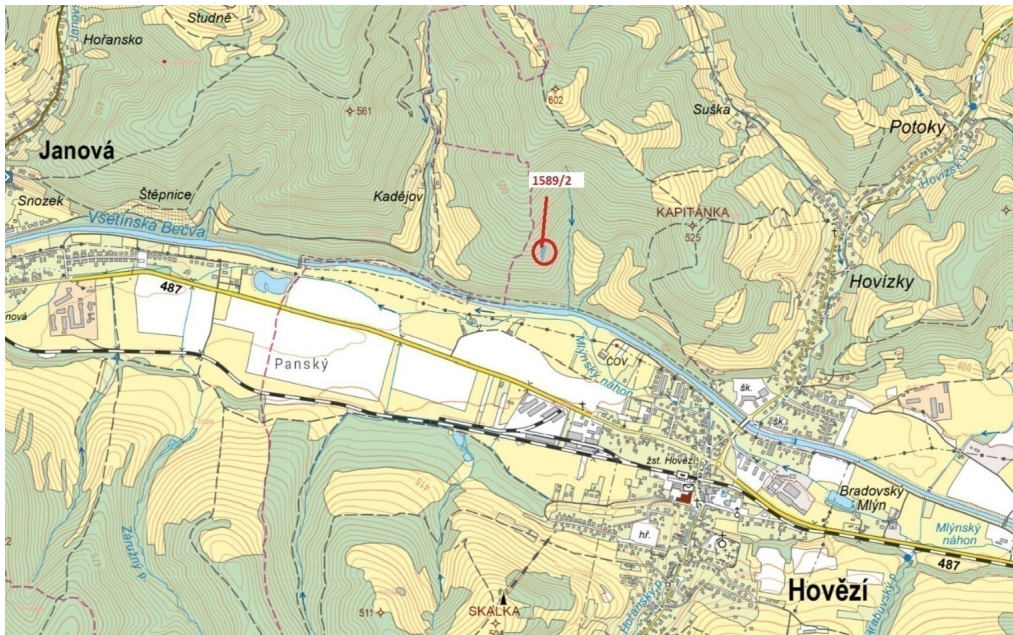

Lesní pozemek o výměře 910 m², podíl 1/1, katastrální území Hovězí, obec Hovězí, obec s rozšířenou p

75601, Hovězí

16 000 Kč
za nemovitost

Vyřizuje

Call centrum

exdrazby.cz

Tel.: +420 774 740 636

GSM: +420 774 740 636

E-mail:

dotazy@exdrazby.cz

Celková plocha: 910 m²

Druh pozemku: les

POPIS NEMOVITOSTI: Lesní pozemek o výměře 910 m², parcelní číslo 1589/2, podíl 1/1, katastrální území Hovězí, obec Hovězí, obec s rozšířenou působností Vsetín, okres Vsetín, Zlínský kraj. Po těžbě.