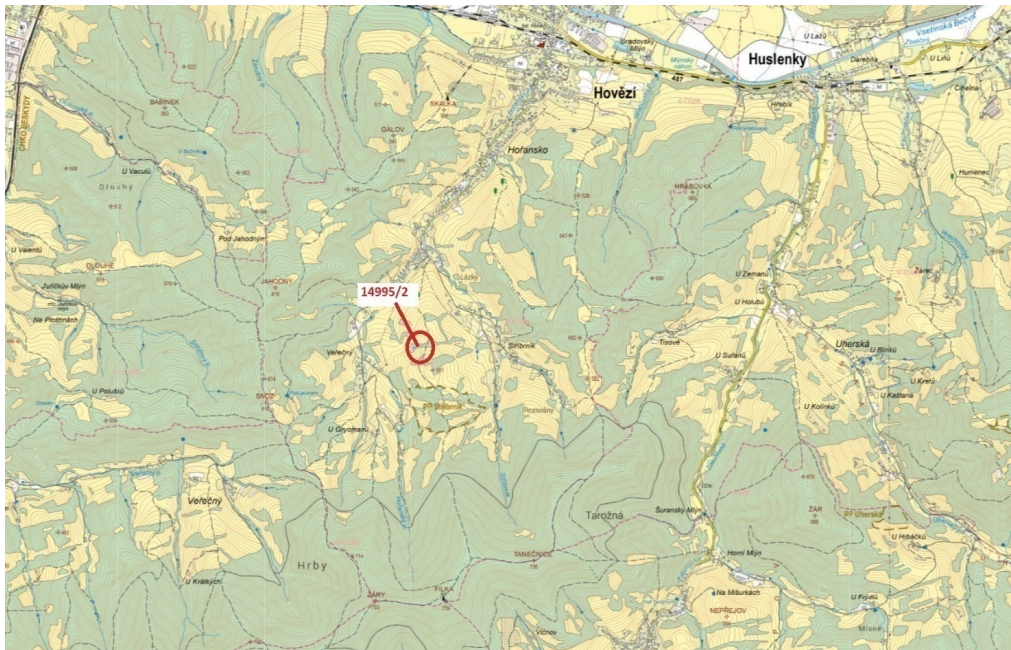

Lesní pozemek o výměře 330 m², podíl 1/1, katastrální území Hovězí, obec Hovězí, obec s rozšířenou p

75601, Hovězí

15 000 Kč
za nemovitost

Vyřizuje

Call centrum
exdrazby.cz

Tel.: +420 774 740 636

GSM: +420 774 740 636

E-mail:

dotazy@exdrazby.cz

Celková plocha: 330 m²

Druh pozemku: les

POPIS NEMOVITOSTI: Lesní pozemek o výměře 330 m², parcelní číslo 14995/2, podíl 1/1, katastrální území Hovězí, obec Hovězí, obec s rozšířenou působností Vsetín, okres Vsetín, Zlínský kraj.