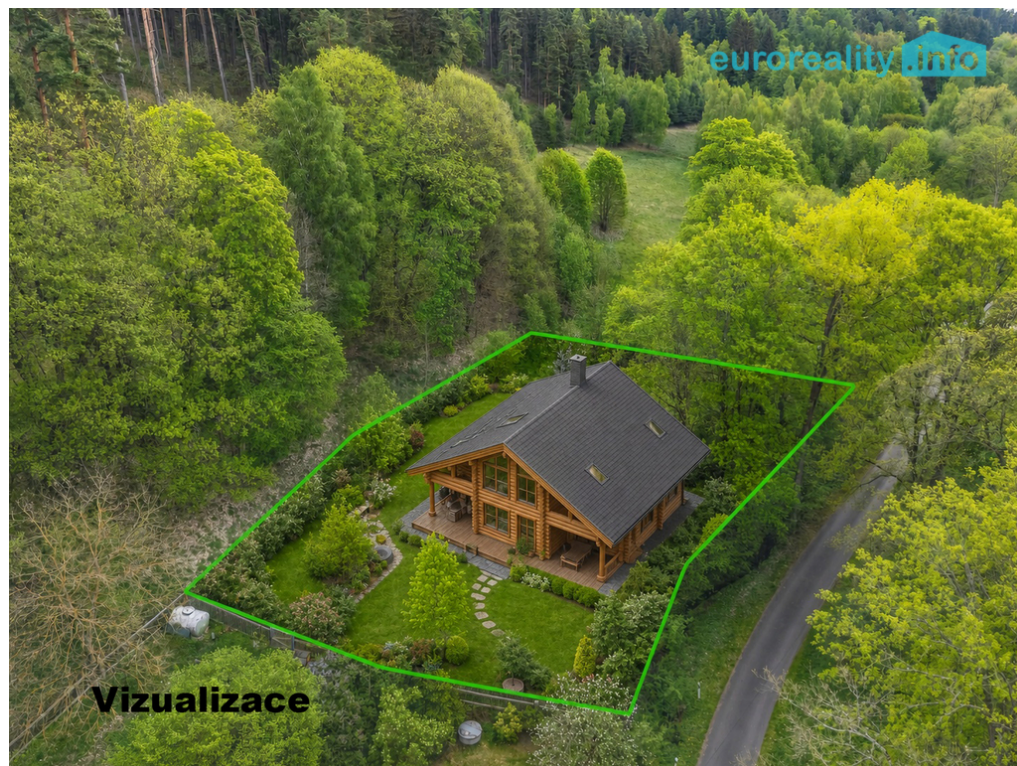

Prodej pozemku 1330 m², Podlesí (Dolní Žandov), okres Cheb

Dolní Žandov

899 900 Kč
za nemovitost

Vyřizuje

Ráchel Holšánová

Tel.: 793 987 434

GSM: 793987434

E-mail:

info@euoreality.info

Celková plocha: 1 330 m²

Druh pozemku: pro bydlení

Umístění objektu: klidná část obce

POPIS NEMOVITOSTI: Nabízíme k prodeji pozemek o celkové výměře 1330 m², který se nachází v klidné části Podlesí, spadající pod obec Dolní Žandov v okrese Cheb.

Pozemek je svažité, což nabízí zajímavý potenciál pro výstavbu domu s výhledem a možností originálního architektonického řešení. Díky své poloze je ideální pro klienty, kteří hledají klidné bydlení v přírodě s dobrou dostupností do okolních měst - Mariánské Lázně i Cheb jsou v krátké dojezdové vzdálenosti. Na hranici pozemku je možnost napojení na elektřinu. Přístup k pozemku je zajištěn.

Lokalita nabízí příjemné prostředí s dostatkem zeleně a soukromí, přitom obec Dolní Žandov poskytuje základní občanskou vybavenost.

Pozemek je vhodný jak pro výstavbu rodinného domu, tak i jako investice do budoucna.

Pro více informací nebo domluvení prohlídky mě neváhejte kontaktovat.