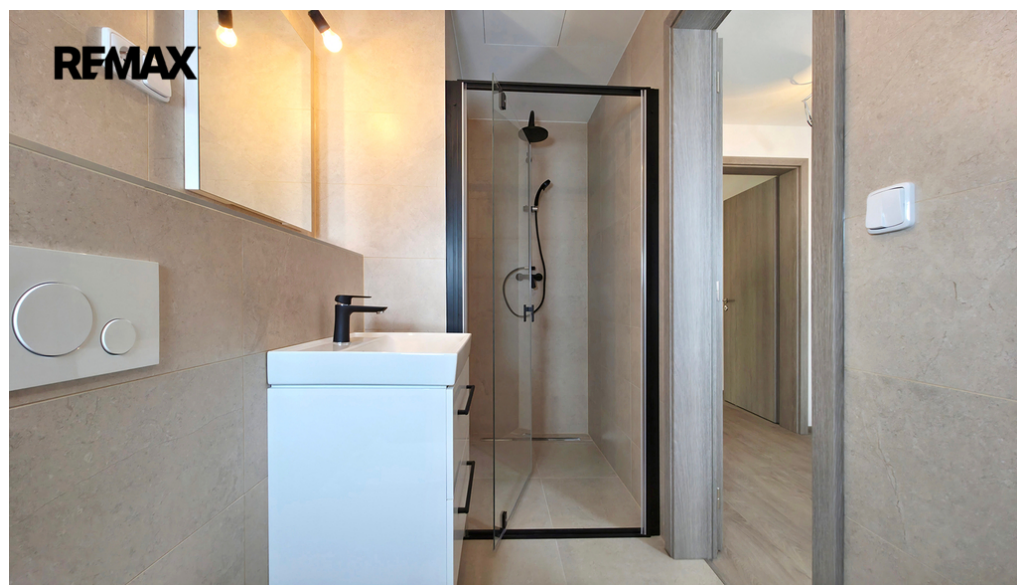

Moderní byt v novostavbě - 2kk k pronájmu na Novém Městě v Praze 2

Vyšehradská, Praha 2, Praha

30 874 Kč
za měsíc

Vyřizuje

Petr Jelínek

Tel.: +420 733 152 553

GSM: +420604859236

E-mail:

petr.jelinek@re-max.cz

Dispozice bytu:	2+kk	Podlaží v domě:	2
Počet podlaží v domě:	5	Celková podlahová plocha:	57 m²
Druh objektu:	smíšená	Stav objektu:	novostavba
Vlastnictví:	osobní	Balkón:	4 m²
Odpad:	Kanalizace	Energetická náročnost:	B - Velmi úsporná

POPIS NEMOVITOSTI: Hledáte moderní a pohodlné bydlení v srdci Prahy?

V novostavbě vnitrobloku historického domu v ulici Vyšehradská na Praze 2 nabízíme k pronájmu byty 1+kk až 3+kk, můžete si vybrat z široké nabídky bytů s terasou, balkónem či bez. Byty jsou v nadstandardním provedení s plně vybavenou kuchyňskou linkou, klimatizací a elegantní koupelnou. Rodiny s dětmi mohou využívat místní kočárkárnu, pro nájemníky je dále k dispozici možnost pronájmu i garážové stání přímo v domě. Z garáže vyjedete pohodlně až ke dveřím svého bytu.

Lokalita nabízí ideální kombinaci městského života a klidného bydlení - jen pár kroků a jste u vltavské náplavky nebo ve vyšehradském parku. Výborná dopravní dostupnost (tramvaj 150 m, metro Karlovo náměstí 2 minuty) je samozřejmostí. Byty jsou k nastěhování ihned.

Nový nájemník hradí:

- Jistota : 2 x měsíční nájemné