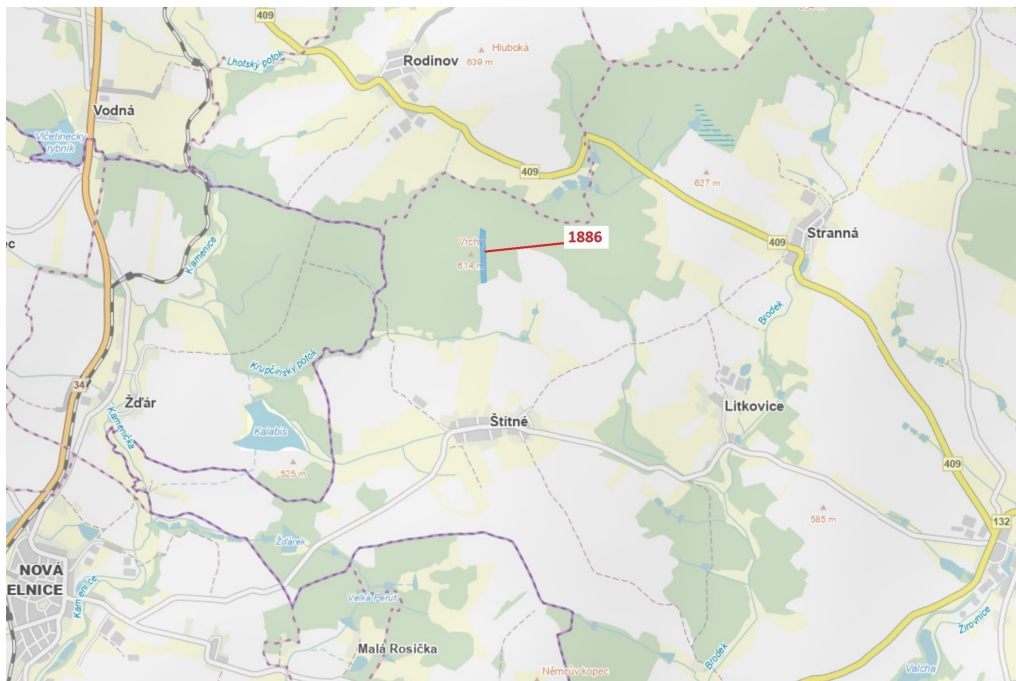

## Lesní pozemek o výměře 19 314 m<sup>2</sup>, podíl 1/1, katastrální území Štítné, obec Žirovnice, obec s rozšíř

39468, Žirovnice

**223 000 Kč**  
za nemovitost

Vyřizuje  
**Call centrum**  
**exdrazby.cz**  
**Tel.:** +420 774 740 636  
**GSM:** +420 774 740 636  
**E-mail:**  
[dotazy@exdrazby.cz](mailto:dotazy@exdrazby.cz)

**Celková plocha:** 19 314 m<sup>2</sup>

**Druh pozemku:** les

**POPIS NEMOVITOSTI:** Lesní pozemek o výměře 19 314 m<sup>2</sup>, parcelní číslo 1886, podíl 1/1, katastrální území Štítné, obec Žirovnice, obec s rozšířenou působností Pelhřimov, okres Pelhřimov, Kraj Vysočina. Po těžbě.