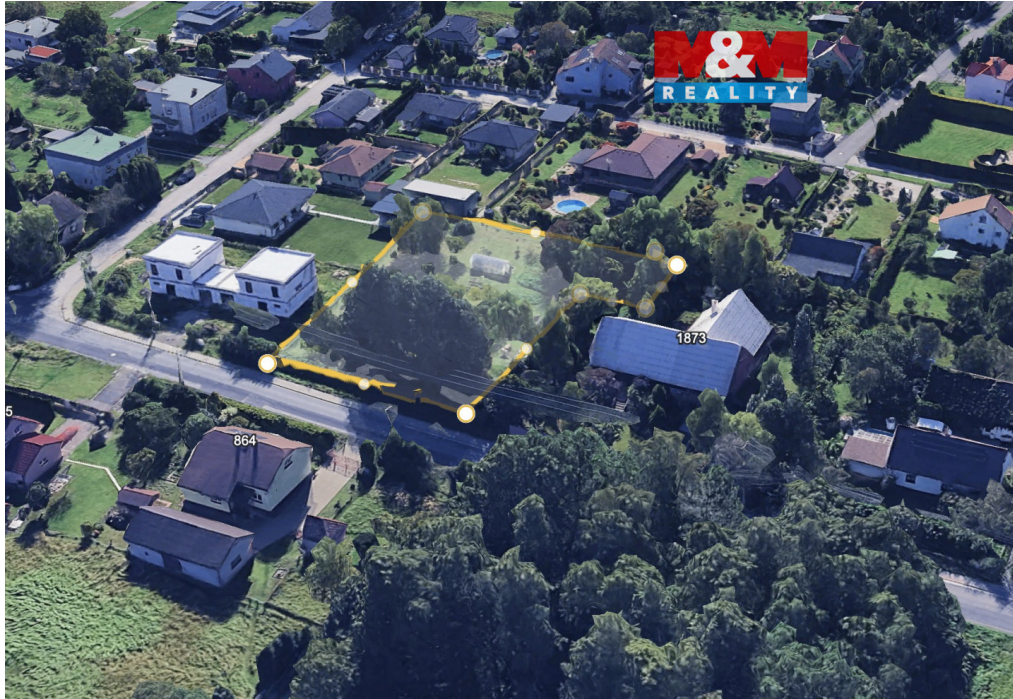

Prodej pozemku k bydlení, 1963 m², Petřvald, ul. Šumbarská

Šumbarská, 73541, Petřvald

3 360 000 Kč
za nemovitost

Vyřizuje

Bublavý Petr

Tel.: 800 100 446

GSM: 296 399 006

E-mail: info@mmreality.cz

Celková plocha: 1 963 m²

Druh pozemku: pro bydlení

Umístění objektu: klidná část obce

POPIS NEMOVITOSTI: Nabízíme k prodeji pozemek k bydlení o výměře 1 963 m² v katastrálním území Petřvald u Karviné. Parcela se nachází v klidné části obce, ideální pro výstavbu rodinného domu pro klidné bydlení v příjemné zeleni. Pozemek je ve velmi dobrém stavu, od hlavní cesty ho lemují vrostlé borovice. Možnost přístupu z veřejné komunikace. Příjemné sousedství a dostupnost občanské vybavenosti. Pro více informací a domluvení prohlídky kontaktujte makléře.