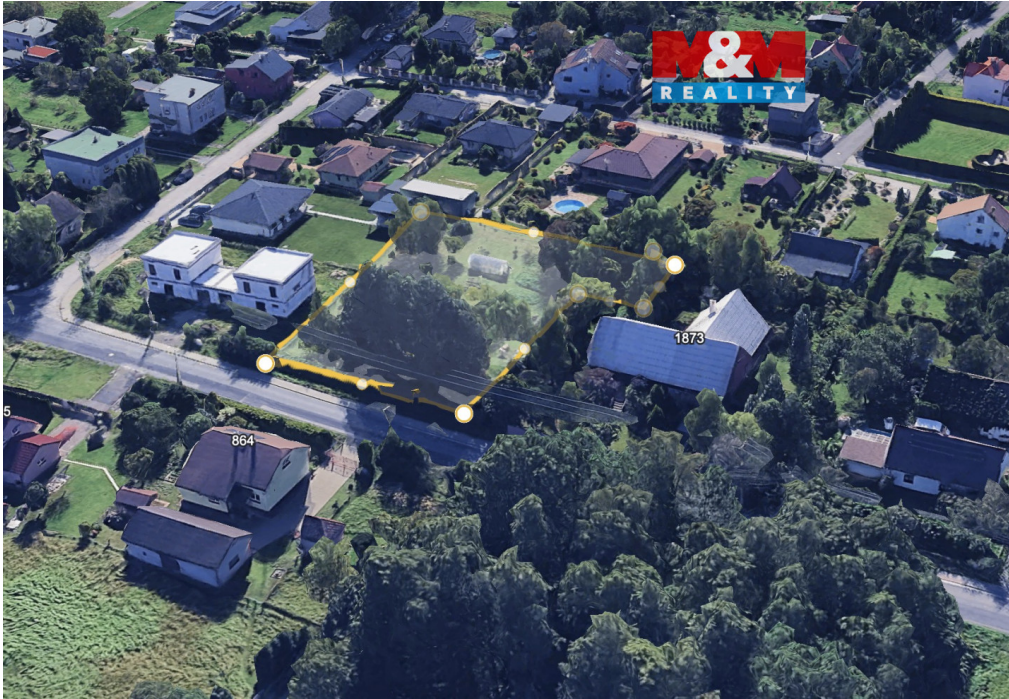

Prodej pozemku k bydlení, 1963 m², Petřvald, ul. Šumbarská

Šumbarská, 73541, Petřvald

3 360 000 Kč
za nemovitost

Vyřizuje

Bublavý Petr

Tel.: 800 100 446

GSM: 296 399 006

E-mail: info@mmreality.cz

Celková plocha: 1 963 m²

Umístění objektu: klidná část obce

Druh pozemku: pro bydlení

Energetická náročnost: G - Mimořádně nehospodárná

POPIS NEMOVITOSTI: Nabízíme k prodeji pozemek k bydlení o výměře 1 963 m² v katastrálním území Petřvald u Karviné. Parcela se nachází v klidné části obce, ideální pro výstavbu rodinného domu pro klidné bydlení v příjemné zeleni. Pozemek je ve velmi dobrém stavu, od hlavní cesty ho lemují vrostlé borovice. Možnost přístupu z veřejné komunikace. Příjemné sousedství a dostupnost občanské vybavenosti. Pro více informací a domluvení prohlídky kontaktujte makléře.