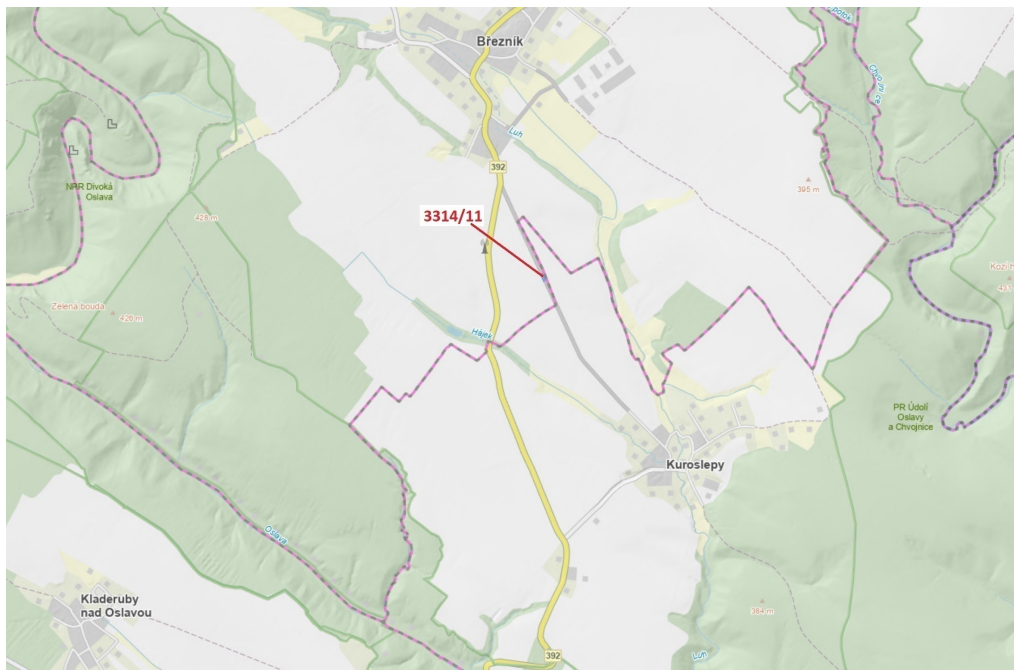

## Ostatní plocha o výměře 488 m<sup>2</sup>, podíl 1/1, katastrální území Březník, obec Březník, obec s rozšířeno

67574, Březník

**40 000 Kč**  
za nemovitost

Vyřizuje  
**Call centrum**  
**exdražby.cz**  
**Tel.:** +420 774 740 636  
**GSM:** +420 774 740 636  
**E-mail:**  
[dotazy@exdražby.cz](mailto:dotazy@exdražby.cz)

**Celková plocha:** 488 m<sup>2</sup>

**Druh pozemku:** ostatní

**POPIS NEMOVITOSTI:** Ostatní plocha o výměře 488 m<sup>2</sup>, parcelní číslo 3314/11, podíl 1/1, katastrální území Březník, obec Březník, obec s rozšířenou působností Náměšť nad Oslavou, okres Třebíč, Kraj Vysočina.