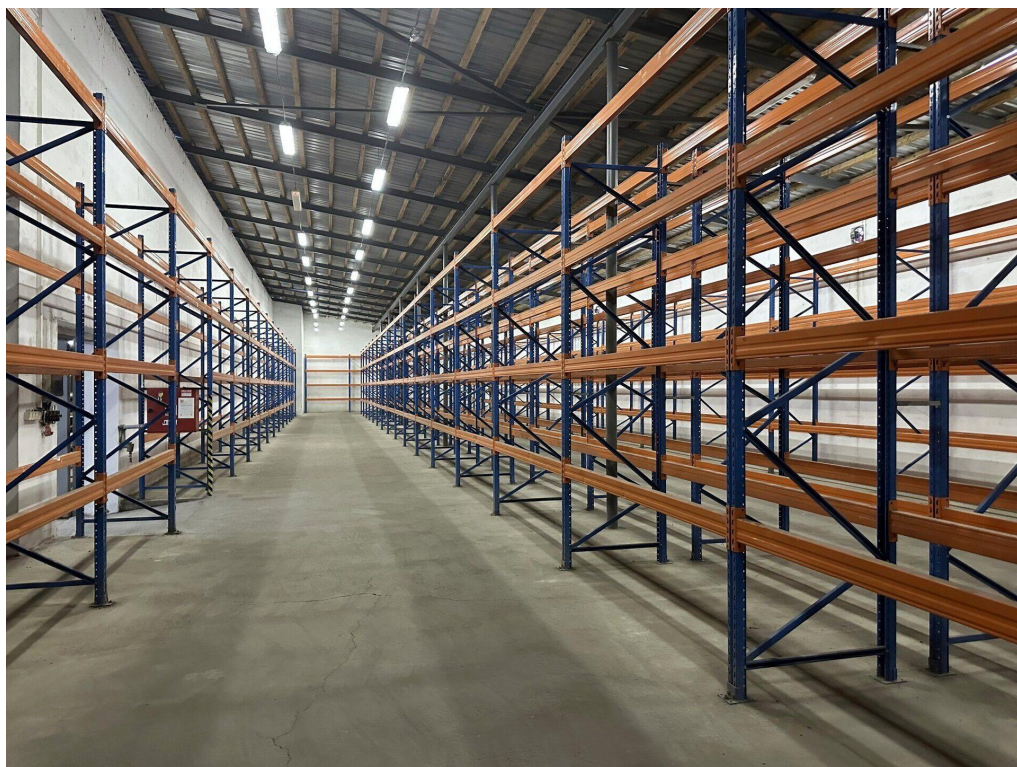

Skladová hala vybavená regálovým systémem, manipulačními stroji a kompletním zázemím

44001, Postoloprty

60 Kč

za m²/měsíc

+ úhrady za energie

Vyřizuje

Ing. Pavel Budina

Tel.: 774 133 244

GSM: 777 133 244

E-mail: info@genera.cz

Druh objektu: cihlová

Druh prostor: Skladovací

Stav objektu: velmi dobrý

Energetická náročnost: G - Mimořádně nehospodárná

POPIS NEMOVITOSTI: Pronajmeme kompletně vybavené skladové prostory ve výborném stavu v blízkosti dálnice D7, v průmyslovém areálu Březno u Postoloprty (okres Louny). Dříve užíváno jako sklad ocelových druhovýrobků (sklad spojovacího materiálu).

Jedná se o 4 vzájemně propojené jednopodlažní nevytápěné skladové haly o celkové užité ploše 1.700 m², které jsou vybavené regálovým systémem o kapacitě 1.800 paletových míst při aktuálně nastavené výšce regálové buňky 0,8 m (1 regálová buňka = 3 x EUR-paleta 1.200 x 800 mm, vzhledem ke světlé výšce hal lze počet paletových míst navýšit).

Haly jsou vybavené regálovou soustavou zn. STOW PAL RACK (modř/oranž) s nosností sloupku do 13.650 kg a nosností buňky do 3.000 kg s nastavitelnou výškou regálové buňky.

Haly jsou vybaveny minizakladačem zn. STROJSMALT s nosností 320 kg, vysokozdvíhacím vozíkem zn. JUNGHEINRICH TFG 316 s nosností 1,6 t a třemi paletovými vozíky.

Výšky skladovacích hal: č. 1 (vstupní hala) - 5,0 m, č. 2 (levá hala) - 4,5/5,0 m, č. 3 (střední hala) - 4,0/2,6 m, č. 4 (pravá hala) 7,6/6,5/5,2 m.