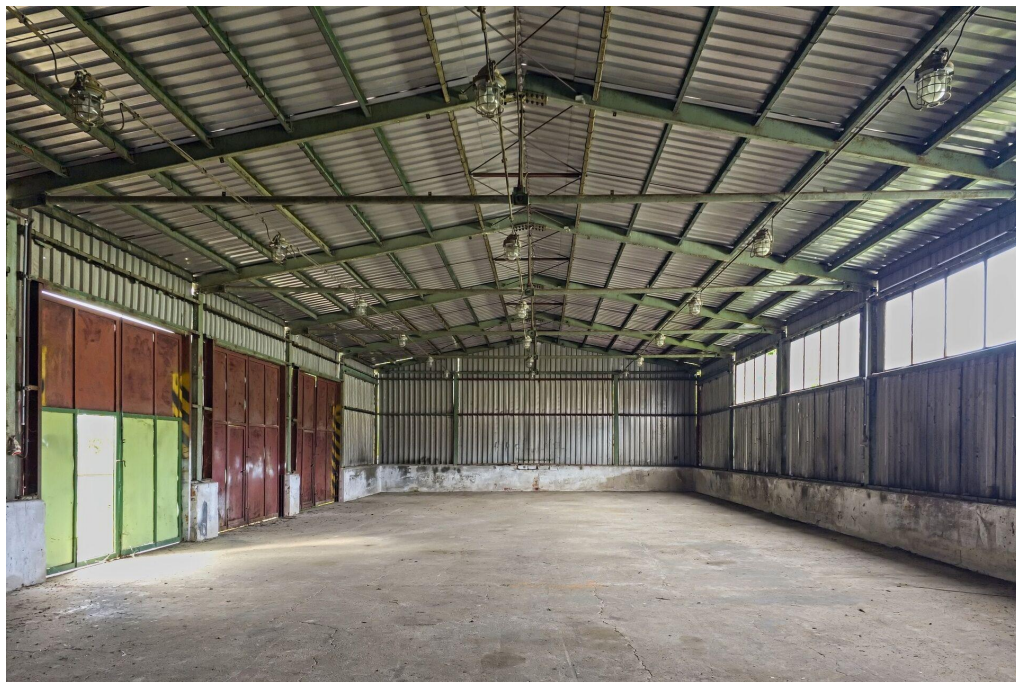

Skladová hala o ploše 305 m²

51735, Lično

15 000 Kč

za měsíc

+ DPH a úhrady za
spotřebované energie

Vyřizuje

Ing. Pavel Budina

Tel.: 774 133 244

GSM: 777 133 244

E-mail: info@genera.cz

Druh objektu: montovaná

Druh prostor: Skladovací

Stav objektu: velmi dobrý

Energetická náročnost: G - Mimořádně
nehospodárná

POPIS NEMOVITOSTI: V obci Lično, v okrese Rychnov nad Kněžnou pronajmeme samostatnou ocelovou skladovou halu.

Hala je montovaná, ocelová, nezateplená, opláštěná trapézovým plechem, do cca 1 m výšky vyzděná. Podlahová plocha je 305 m², vnitřní rozměry haly jsou 26,5 x 11,5 m (výška pod vazník 4,45 m). Vstup do haly je 4 vraty z boku (rozměry vrat 3,6 x 3,6 m).

Areál je oplocený, leží na severním okraji obce Lično a je přístupný i pro kamiony.

Nabízíme možnost pronájmu dalších objektů a zpevněných ploch v tomto areálu.