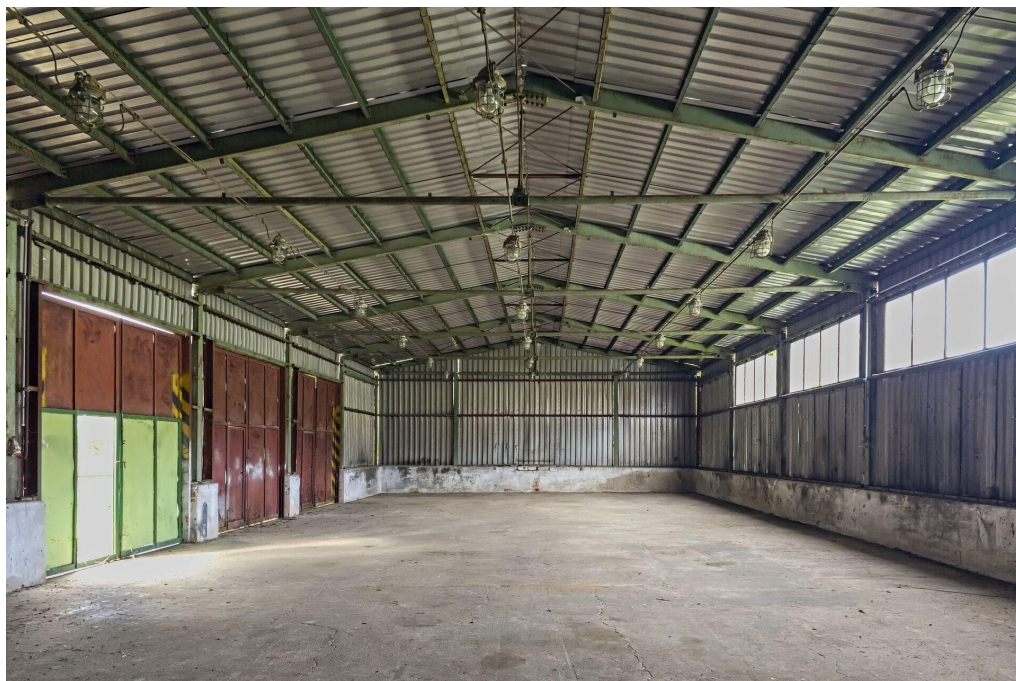

Skladová hala o ploše 305 m²

51735, Lično

15 000 Kč

za měsíc

+ DPH a úhrady za
spotřebované energie

Vyřizuje

Ing. Petr Dědek

Tel.: +420 774 133 244

GSM: 608 118 205

E-mail:

petr.dedek@genera.cz

Druh objektu: montovaná

Druh prostor: Skladovací

Stav objektu: velmi dobrý

Energetická náročnost: G - Mimořádně
nehospodárná

POPIS NEMOVITOSTI: V obci Lično, v okrese Rychnov nad Kněžnou pronajmeme samostatnou ocelovou skladovou halu.

Hala je montovaná, ocelová, nezateplená, opláštěná trapézovým plechem, do cca 1 m výšky vyzděná. Podlahová plocha je 305 m², vnitřní rozměry haly jsou 26,5 x 11,5 m (výška pod vazník 4,45 m). Vstup do haly je 4 vraty z boku (rozměry vrat 3,6 x 3,6 m).

Areál je oplocený, leží na severním okraji obce Lično a je přístupný i pro kamiony.

Nabízíme možnost pronájmu dalších objektů a zpevněných ploch v tomto areálu.