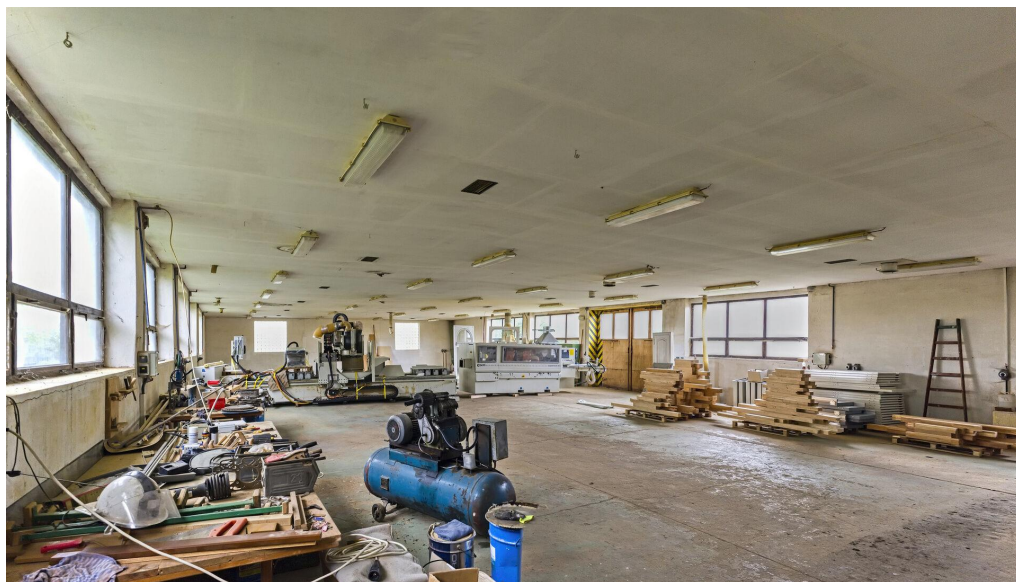

Přízemní zděná hala o ploše 629 m²

51735, Lično

40 000 Kč

za měsíc

+ DPH a úhrady za
spotřebované energie

Vyřizuje

Ing. Petr Dědek

Tel.: +420 774 133 244

GSM: 608 118 205

E-mail:

petr.dedek@genera.cz

Druh objektu: cihlová

Druh prostor: Skladovací

Stav objektu: velmi dobrý

Energetická náročnost: G - Mimořádně
nehospodárná

POPIS NEMOVITOSTI: V obci Lično, v okrese Rychnov nad Kněžnou pronajmeme zděnou halovou budovu s mírnou sedlovou střechou.

Celková podlahová plocha budovy je 629 m², přičemž dispozice je tato:

- dílna 437 m² (30,6 x 14,3 m, světlá výška 3,37 m), do dílny vedou 3 x vrata 3,8 x 3,2 m,
- dvougaráž 62 m² (8,9 x 7,0 m, světlá výška 3,4 m), dvoje vrata,
- kotelna 62 m² (8,9 x 7,0 m, světlá výška 3,2 m), jedno vrata,
- rozvodna, příruční sklad, kancelář (denní místnost).

Budova je aktuálně nevytápěná.

Areál je oplocený, leží na severním okraji obce Lično a je přístupný i pro kamiony.

Nabízíme možnost pronájmu dalších objektů a zpevněných ploch v tomto areálu.