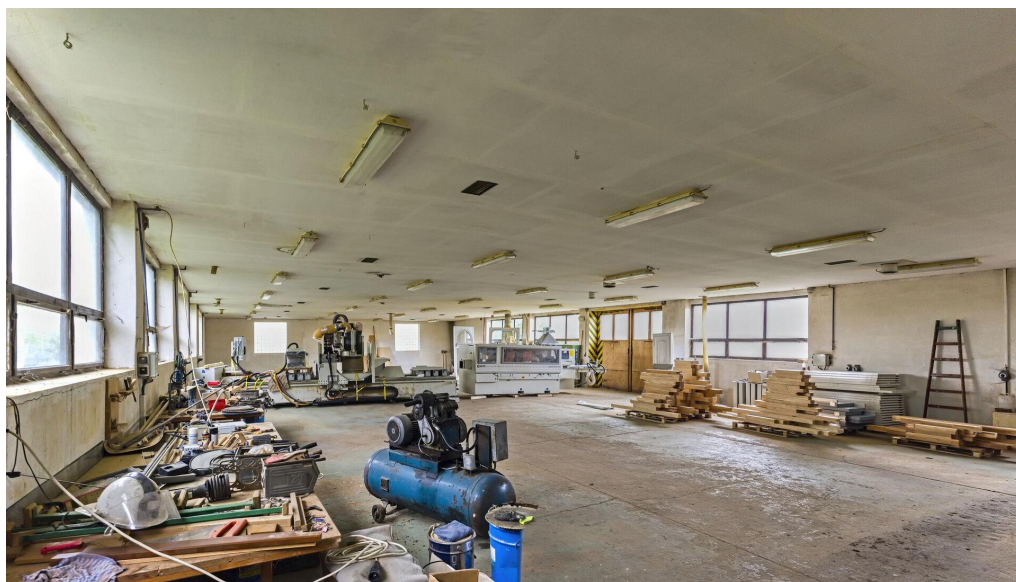

Přízemní zděná hala o ploše 629 m²

51735, Lično

40 000 Kč

za měsíc

+ DPH a úhrady za
spotřebované energie

Vyřizuje

Ing. Pavel Budina

Tel.: 774 133 244

GSM: 777 133 244

E-mail: info@genera.cz

Druh objektu: cihlová

Druh prostor: Skladovací

Stav objektu: velmi dobrý

Energetická náročnost: G - Mimořádně
nehospodárná

POPIS NEMOVITOSTI: V obci Lično, v okrese Rychnov nad Kněžnou pronajmeme zděnou halovou budovu s mírnou sedlovou střechou.

Celková podlahová plocha budovy je 629 m², přičemž dispozice je tato:

- dílna 437 m² (30,6 x 14,3 m, světlá výška 3,37 m), do dílny vedou 3 x vrata 3,8 x 3,2 m,
- dvougaráž 62 m² (8,9 x 7,0 m, světlá výška 3,4 m), dvoje vrata,
- kotelna 62 m² (8,9 x 7,0 m, světlá výška 3,2 m), jedno vrata,
- rozvodna, příruční sklad, kancelář (denní místnost).

Budova je aktuálně nevytápěná.

Areál je oplocený, leží na severním okraji obce Lično a je přístupný i pro kamiony.

Nabízíme možnost pronájmu dalších objektů a zpevněných ploch v tomto areálu.