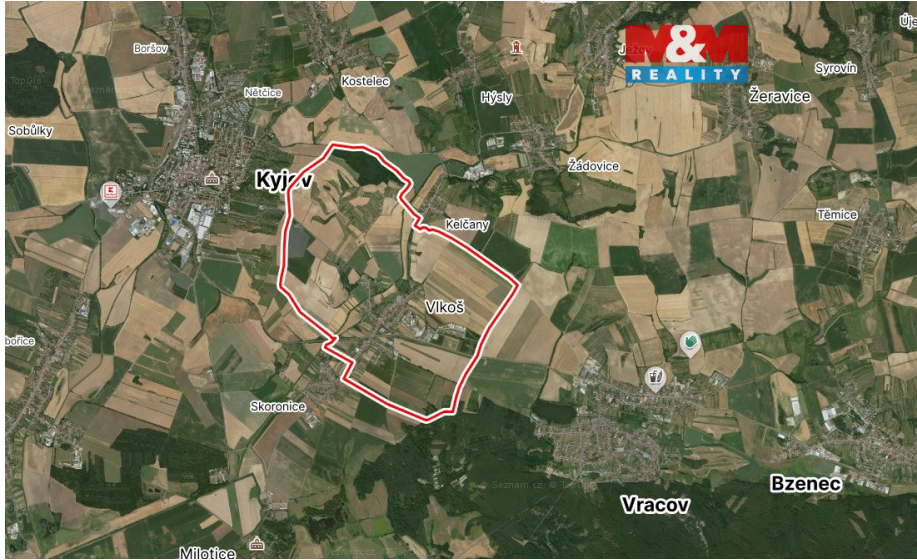

Prodej podílu 1/4 na orné půdě, 3968 m², Vlkoš

69641, Vlkoš

44 680 Kč
za nemovitost

Vyřizuje

Pekař Rostislav**Tel.:** 800 100 446**GSM:** 296 399 006**E-mail:** info@mmreality.cz**Celková plocha:** 3 968 m²**Druh pozemku:** zemědělská**Umístění objektu:** klidná část obce

POPIS NEMOVITOSTI: Prodej podílu 1/4 na pozemcích - orná půda, Vlkoš (k.ú. Vlkoš u Kyjova), o celkové výměře 3.968 m². Podíl nabízené 1/4 odpovídá rozloze 992 m².

Pozemek vhodný pro zemědělské využití, nebo jako dlouhodobá investice. Ideální volba pro zájemce o venkovské pozemky v blízkosti Kyjova. Pro více informací kontaktujte realitního makléře.