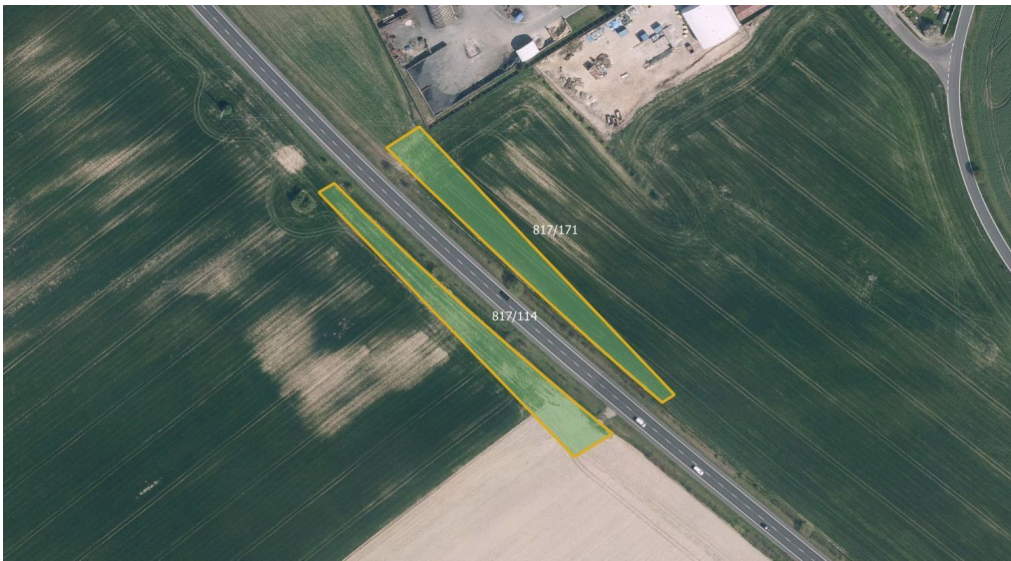

MojePole.cz

Prodej - Pozemky

číslo zakázky: 8590-3

Zemědělská půda, prodej, Bělá pod Bezdězem, Mladá Boleslav

29421, Bělá pod Bezdězem

200 982 Kč
za nemovitost

Vyřizuje

Veronika Vencová

Tel.: +420 730779920

GSM: +420 730779920

E-mail:

vencova@mojepole.cz

Celková plocha: 3 526 m²

Druh pozemku: zemědělská

POPIS NEMOVTOSTI: Nabízím k prodeji většinové vlastnictví na dvou zemědělských pozemcích v katastrálním území Bělá pod Bezdězem, okres Mladá Boleslav. Pozemky jsou zapsány na listu vlastnictví č. 1352 a tvoří je tyto parcely:

parc. č. 817/114 - orná půda

parc. č. 817/171 - orná půda

Celková výměra obou pozemků činí 4 702 m, přičemž předmětem prodeje je 3 526 m orné půdy. Parcely se nacházejí podél silnice ve směru na Mladou Boleslav, což představuje výraznou výhodu z hlediska dostupnosti a dlouhodobé atraktivity lokality.