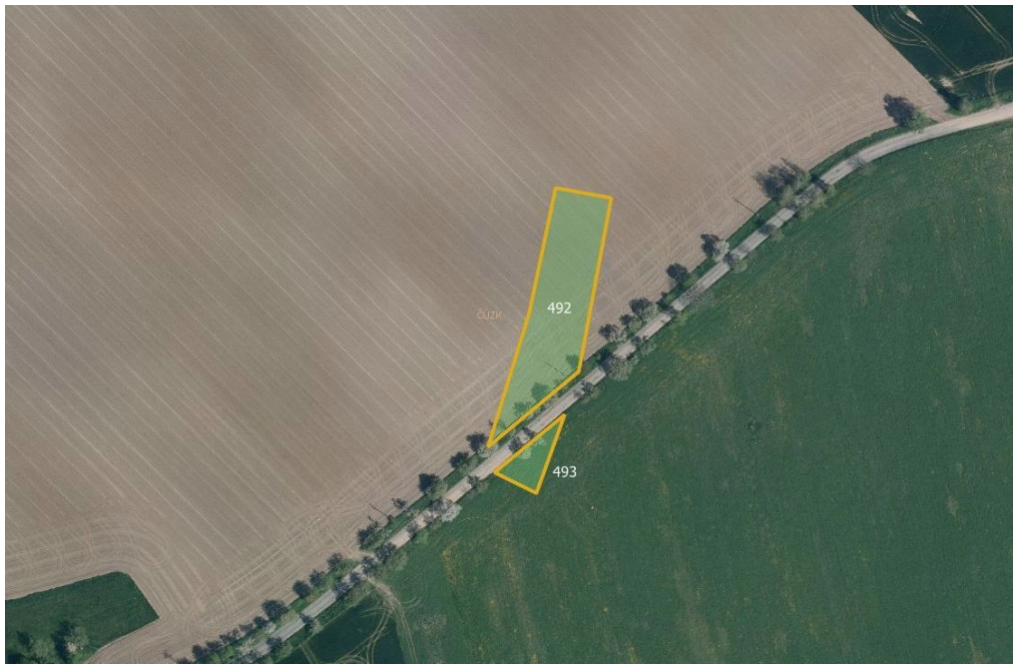

MojePole.cz

Prodej - Pozemky

číslo zakázky: 8549-3

Zemědělská půda, prodej, Kovanec, Mladá Boleslav

29426, Kovanec

428 640 Kč
za nemovitost

Vyřizuje

Daniel Sabela

Tel.: +420 771151560

GSM: +420 771151560

E-mail:

sabela@mojepole.cz

Celková plocha: 7 520 m²

Druh pozemku: zemědělská

POPIS NEMOVITOSTI: Nabízím k prodeji vlastnictví na třech parcelách orné půdy v okrese Mladá Boleslav. Pozemky se nacházejí ve dvou katastrálních územích Doubravička a Kovanec.

Parcely zahrnuté v nabídce:

k. ú. Doubravička, LV 69:

parc. č. 492 - orná půda, celková výměra 2 194 m, k prodeji 1 097 m

parc. č. 493 - orná půda, celková výměra 337 m, k prodeji 168 m

k. ú. Kovanec, LV 90:

parc. č. 281 - orná půda, celková výměra 12 509 m, k prodeji 6 254 m

Souhrn:

Celková výměra všech pozemků je 15 040 m, z toho je předmětem prodeje 7 520 m.

Pozemky mají nadprůměrnou bonitu půdy - u parcely v k. ú. Kovanec činí BPEJ až 16.74 Kč/m, průměrná bonita za všechny pozemky je 15.98 Kč/m.

Položeny jsou v rovinných zemědělských blocích.

K oběma je umožněn přístup po veřejných parcelách.

V katastrálním území dosud nebyly zahájeny komplexní pozemkové úpravy, které v budoucnu mohou přispět k přehlednějším vlastnickým vztahům a lepšímu využití půdy.