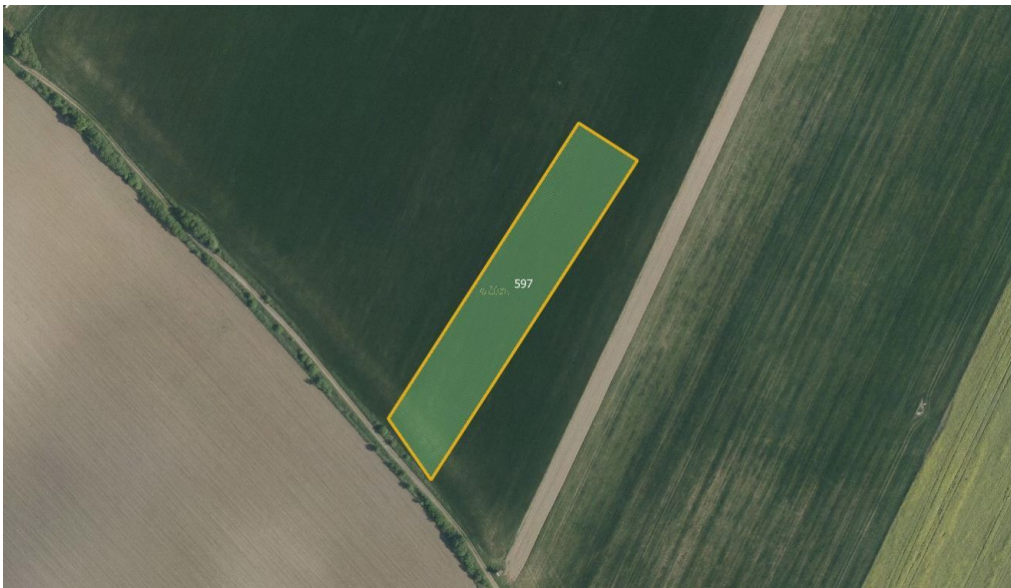

MojePole.cz

Prodej - Pozemky

číslo zakázky: 8519-4

Zemědělská půda, prodej, Bezděkov, Pardubice

53501, Bezděkov

647 592 Kč
za nemovitost

Vyřizuje

Lucie Čermáková

Tel.: +420 730779166

GSM: +420 730779166

E-mail:

cermakova@mojepole.cz

Celková plocha: 9 812 m²

Druh pozemku: zemědělská

POPIS NEMOVITOSTI: V okrese Pardubice nabízíme k prodeji soubor zemědělských a ostatních pozemků ve výlučném vlastnictví, zapsaných na třech listech vlastnictví. Pozemky se nacházejí ve dvou sousedních katastrálních územích.

Seznam pozemků:

LV č. 120 - k.ú. Bezděkov:

parc. č. 597 - orná půda, výměra 7 636 m

LV č. 18 - k.ú. Jeníkovice u Choltic:

parc. č. 162/27 - ostatní plocha, výměra 1 478 m

parc. č. 163/21 - trvalý travní porost, výměra 698 m

Největší část tvoří orná půda, která leží přímo u cesty. Parcela orné půdy má zároveň pravidelný tvar a nachází se v rovinatém terénu, což výrazně zjednodušuje obhospodařování.

Aktuálně zde hospodaří Agrodružstvo Jeníkovice na základě pachtovní smlouvy na dobu určitou do 30. 9. 2027. Pacht je tedy časově omezená smlouva s možností změny hospodaření po jejím uplynutí.

V uvedené ceně je již zahrnuta provize. Součástí nabídky je také kompletní právní servis a administrativní podpora.

MojePole Revoluční 1003/3 Praha 11000, Tel.: 730 701 703, E-mail: info@mojepole.cz, web: <https://www.mojepole.cz/>