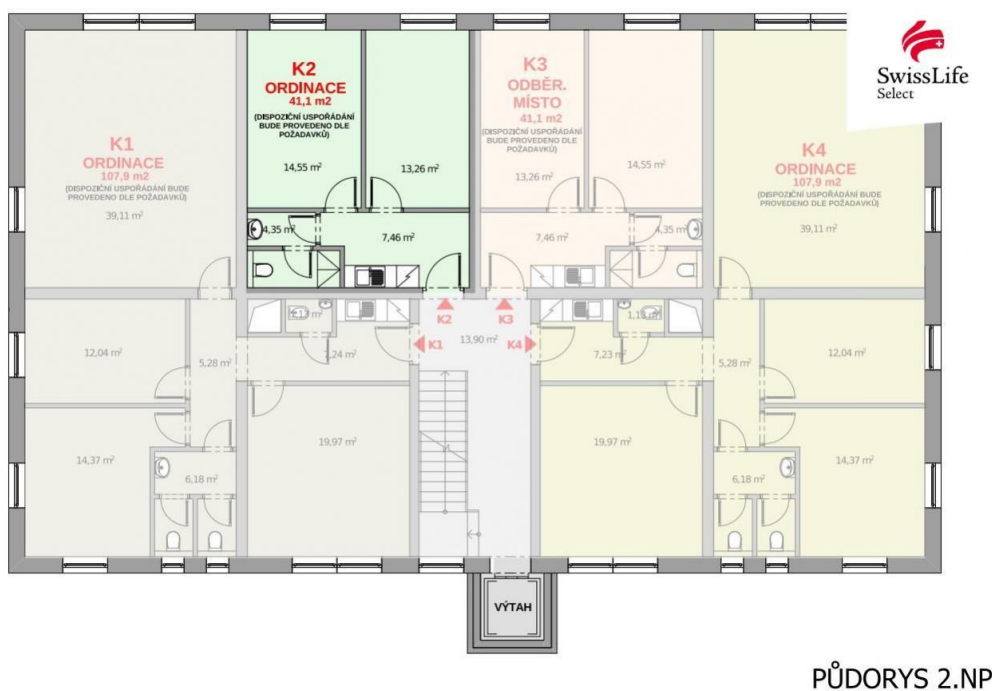

Prodej kanceláře 41 m², Polná

Polná

2 518 000 Kč
za nemovitost

vč. DPH

Vyřizuje

Bc. Jiří Máca

Tel.: +420 800775577

GSM: +420 800775577

E-mail:

info-reality@swisslifeselect.cz

Plocha kanceláří:	41 m²
Stav objektu:	dobrý
Energetická náročnost:	B - Velmi úsporná

Druh objektu:	cihlová
Druh prostor:	Kanceláře

POPIS NEMOVITOSTI: Nabízíme k prodeji komerční jednotku (kancelář, ordinace, laboratoř...) v 2. nadzemním podlaží 5-podlažní polyfunkční budovy umístěné v nově vznikajícím obchodním areálu v Polné. Jedná se o prostor s vlastním zázemím o celkové ploše 41 m.

V tuto chvíli stále nabízíme možnost různých typů využití tohoto obchodního prostoru díky možnosti finalizace "na míru". Momentálně se stavba nachází ve fázi před dokončením, viz fotogalerie.

Ke každé jednotce bude náležet podíl na společných prostorech a několik vlastních parkovacích míst na parkovišti před budovou.

Jednotky se budou převádět zprvu do družstevního vlastnictví s možností odkupu do osobního.

Platba při rezervaci = 30% prodejní ceny.

Více informací u makléře.