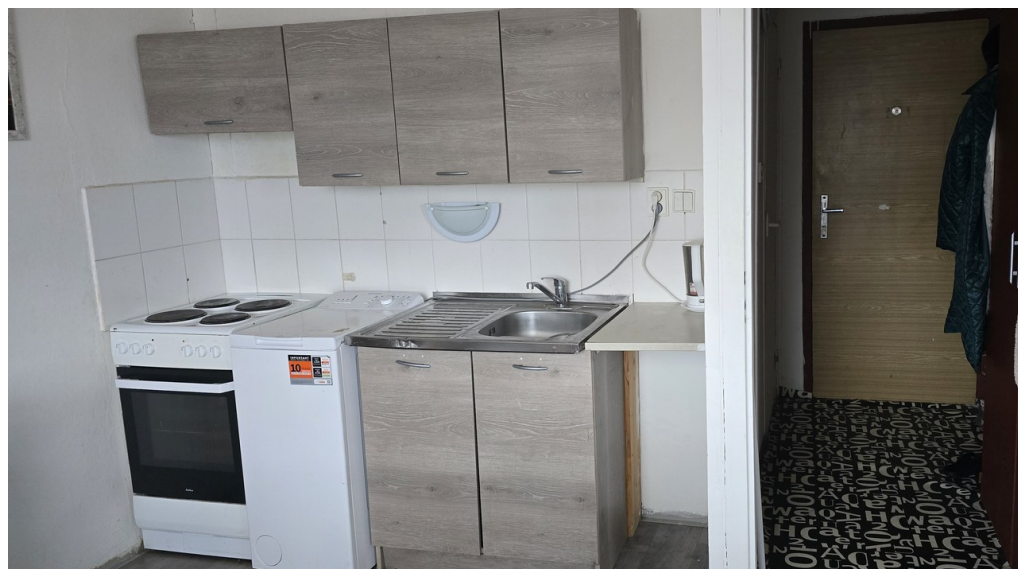

Podnájem, DV, 1+1, 36 m², 1.podlaží, Peškova ulice, Ústí nad Labem

Peškova, 40331, Ústí nad Labem-Neštěmice, Ústí nad Labem

7 000 Kč

za měsíc

+ zálohy na el.energii

Vyřizuje

Isabela Škuthanová

Tel.: 777 220 795

GSM: 777036536

E-mail:

isabela.skuthanova@seznam.cz

Dispozice bytu:	1+1	Podlaží v domě:	1
Počet podlaží v domě:	8	Celková podlahová plocha:	36 m²
Druh objektu:	panelová	Stav objektu:	dobrý
Vlastnictví:	družstevní	Umístění objektu:	sídliště
Doprava:	MHD; autobus	Občanská vybavenost:	Školka; Kompletní síť obchodů a služeb
Elektřina:	Elektro - 230 V	Topení:	Jiné
Energetická náročnost:	F - Velmi nevhodná		

POPIS NEMOVITOSTI: Pronájem, DV, 1+1, 36 m², 1.NP, ulice Peškova, Ústí nad Labem Nabízíme k podnájmu družstevní byt 1+1 o celkové ploše 36 m², která se nachází v prvním podlaží klidného panelového domu v ulici Peškova, na sídlišti Skalka v Ústí nad Labem. Bytové jádro je umakartové, podlahy PVC, okna plastová, kuchyňská linka s elektrickým sporákem. Měsíční nájemné činí 7 000,-kč plus zálohy na el. energii, majitel požaduje kauci ve výši 15 000,-Kč, poplatek RK ve výši 10 000,-Kč, byt je volný ihned. V této lokalitě je blízka dostupnost MHD, obchody, školka.