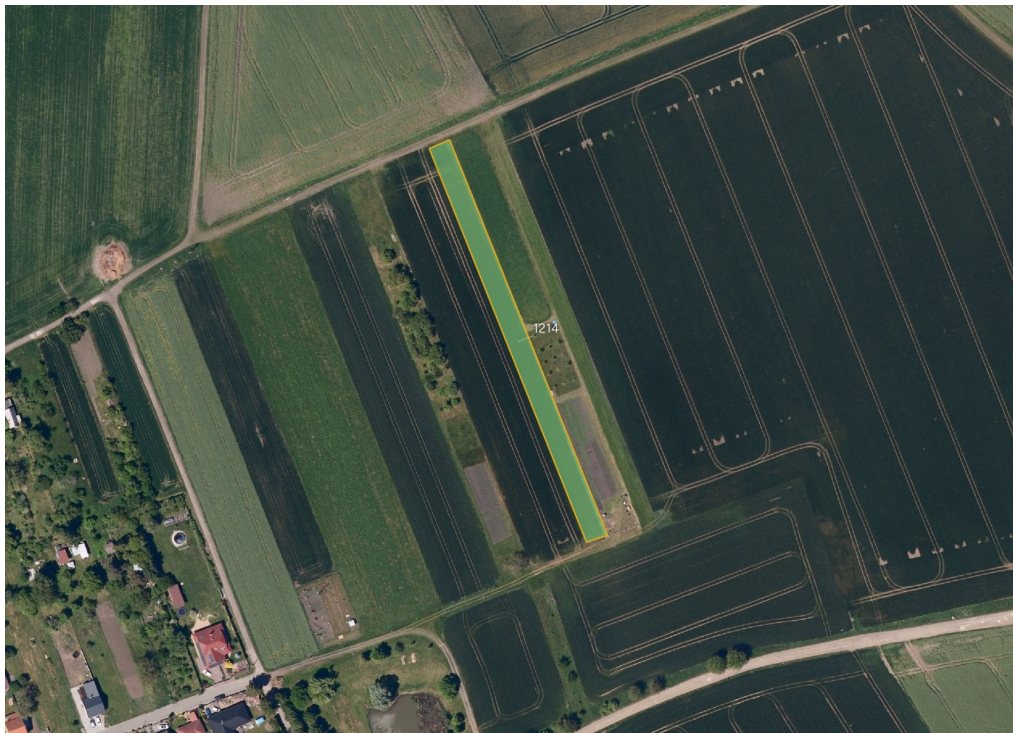

Zemědělská půda, prodej, Přerov VI-Újezdec, Přerov

75002, Přerov

Rezervace

Vyřizuje

Štěpán Rothanzl

Tel.: +420 730779108

GSM: +420 730779108

E-mail:

rothanzl@mojepole.cz

Celková plocha: 622 m²

Druh pozemku: zemědělská

POPIS NEMOVITOSTI: V katastrálním území Újezdec u Přerova v okrese Přerov nabízím k prodeji vlastnictví na zemědělském pozemku.

Katastrální území Újezdec u Přerova

-> parc. č. 1214 (LV 604)

-> celková výměra 2 488 m²

-> výměra určená k prodeji 622 m²

-> vysoká kvalita půdy - BPEJ 14.08 Kč/m²

V případě zájmu o více informací mě neváhejte kontaktovat. V ceně jsou zahrnuty provize i veškeré související právní služby. Kupující hradí nad rámec kupní ceny pouze správní poplatek za návrh na vklad do katastru nemovitostí.

Majitel si vyhrazuje právo vybrat kupujícího na základě nabídky.