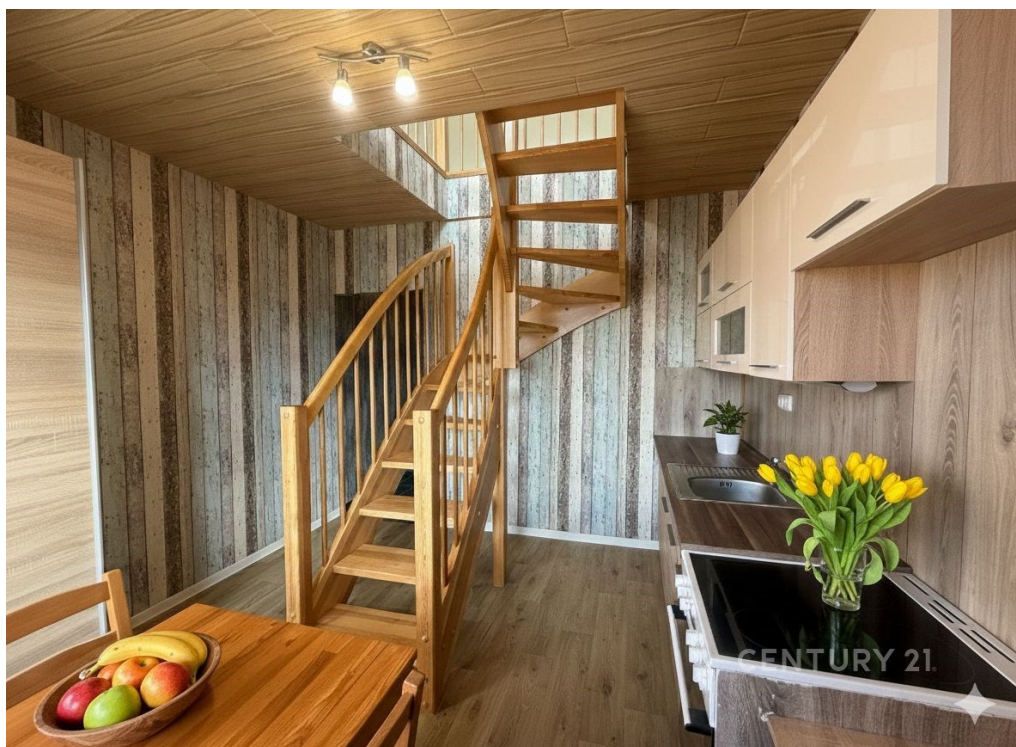

Mezonetový byt 2+KK s výhledem na hrad Radyně

Herejkova, Starý Plzenec

3 480 000 Kč
za nemovitost

Vyřizuje
Marie Bardová
Tel.: 226 256 126
GSM: +420 724 217 167
E-mail:
marie.bardova@century21.cz
cz

Dispozice bytu:	2+kk	Podlaží v domě:	4
Počet podlaží v domě:	5	Celková podlahová plocha:	37 m²
Druh objektu:	cihlová	Stav objektu:	velmi dobrý
Vlastnictví:	osobní	Sklep:	1 m²
Popis vybavení:	.	Doprava:	silnice
Elektřina:	Elektro - 230 V	Voda:	Místní zdroj vody; Vodovod
Telekomunikace:	Internet	Plyn:	Plynovod
Odpad:	Kanalizace	Energetická náročnost:	D - Méně úsporná

POPIS NEMOVITOSTI: Mezonet s výhledem, který vám budou závidět: 2+kk přímo pod Radyní

Hledáte bydlení, které má styl, duši a dechberoucí výhled? Představujeme vám kompletně zrekonstruovaný mezonetový byt ve Starém Plzenci, kde dominantu hradu Radyně máte jako na dlani přímo z vašeho obývacího pokoje.

☐ Proč si vybrat právě tento byt?.....