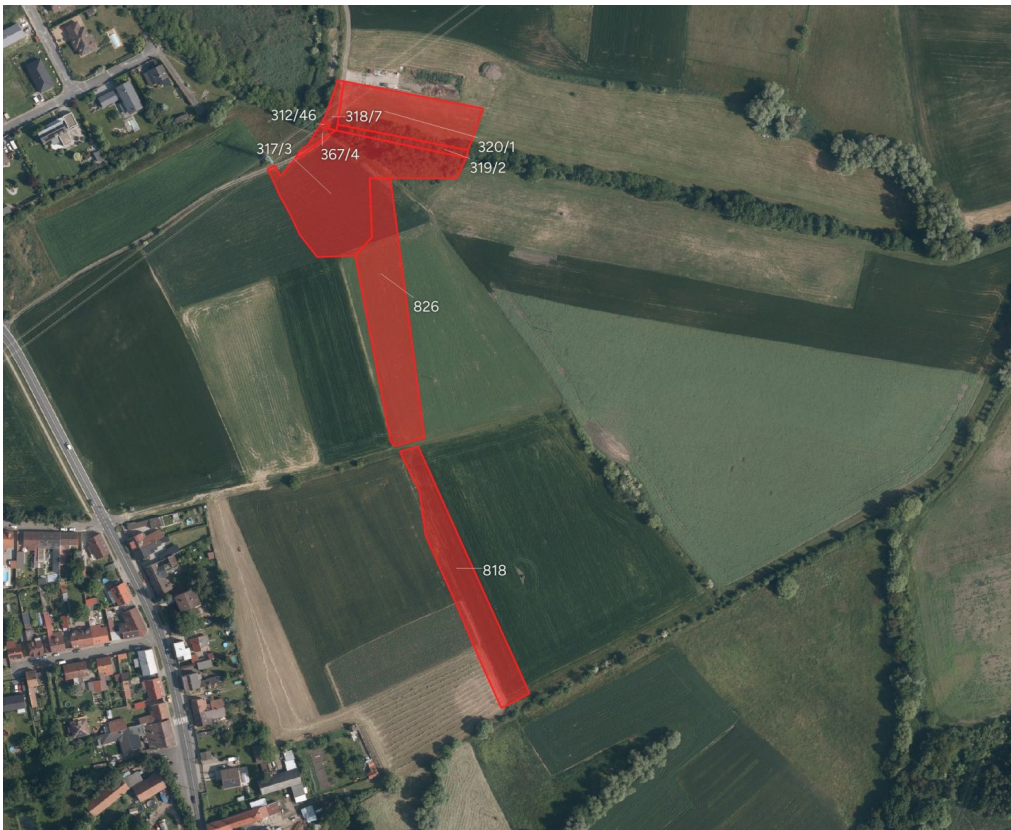

MojePole.cz

Prodej - Pozemky

číslo zakázky: 9613

Zemědělská půda, prodej, Velké Přítočno, Kladno

27351, Velké Přítočno

1 753 879 Kč
za nemovitost

Vyřizuje

Lukáš Czéhmaster

Tel.: +420 730779168

GSM: +420 730779168

E-mail:

czehmaster@mojepole.cz

Celková plocha: 22 201 m²

Druh pozemku: zemědělská

POPIS NEMOVITOSTI: V katastrálních územích Dolany u Kladna a Velké Přítočno v okrese Kladno nabízím k prodeji soubor zemědělských pozemků ve výlučném vlastnictví.

Katastrální území Dolany u Kladna (Dolany), výměra 7 352 m²

-> parc. č. 818, 826 (LV 14)

Katastrální území Velké Přítočno, výměra 14 849 m²

-> parc. č. 280/31, 280/32, 312/46, 317/3, 318/7, 319/2, 320/1, 364/3, 367/4 (LV 240)

Pro více informací mě kontaktujte. V ceně je zahrnuta provize a související právní služby. Nad rámec kupní ceny kupující hradí pouze poplatek za návrh na vklad do katastru nemovitostí.

Majitel si vyhrazuje právo vybrat kupujícího na základě nabídky.