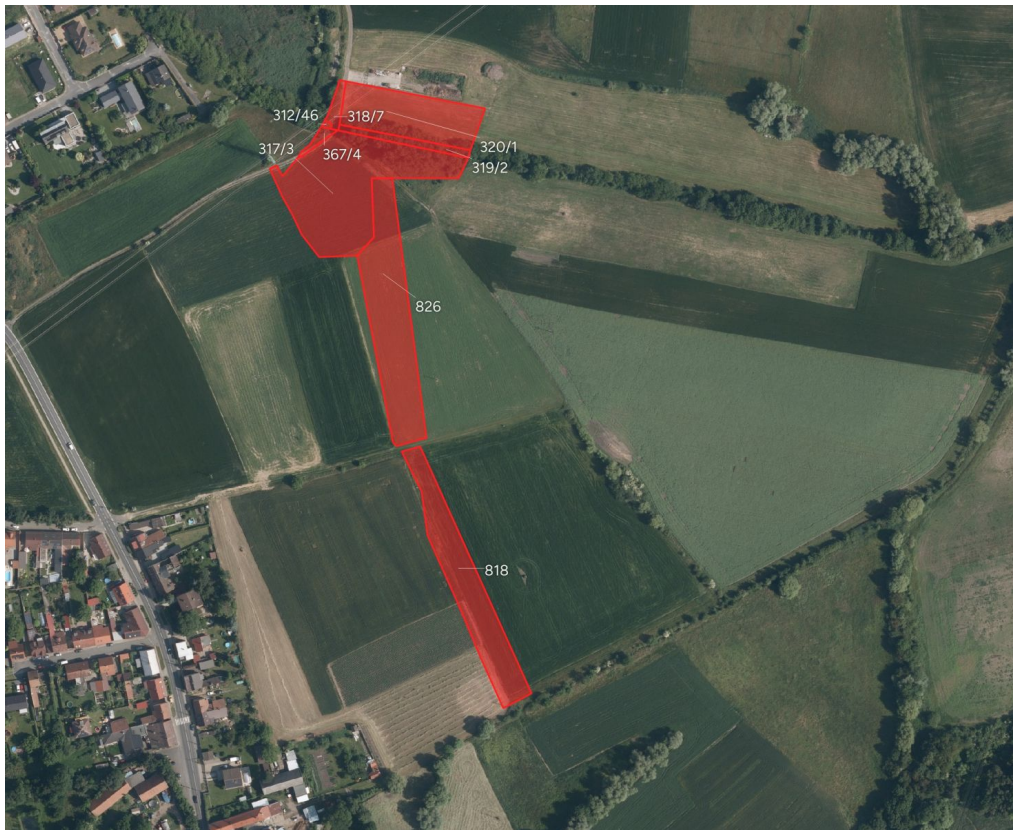

Mojepole.cz

Prodej - Pozemky

číslo zakázky: 9613

Zemědělská půda, prodej, Velké Přítočno, Kladno

27351, Velké Přítočno

Rezervace

Vyřizuje

Lukáš Czéhmaster

Tel.: +420 730779168

GSM: +420 730779168

E-mail:

czehmaster@mojepole.cz

Celková plocha: 22 201 m²

Druh pozemku: zemědělská

POPIS NEMOVITOSTI: V katastrálních územích Dolany u Kladna a Velké Přítočno v okrese Kladno nabízím k prodeji soubor zemědělských pozemků ve výlučném vlastnictví.

Katastrální území Dolany u Kladna (Dolany), výměra 7 352 m²

-> parc. č. 818, 826 (LV 14)

Katastrální území Velké Přítočno, výměra 14 849 m²

-> parc. č. 280/31, 280/32, 312/46, 317/3, 318/7, 319/2, 320/1, 364/3, 367/4 (LV 240)