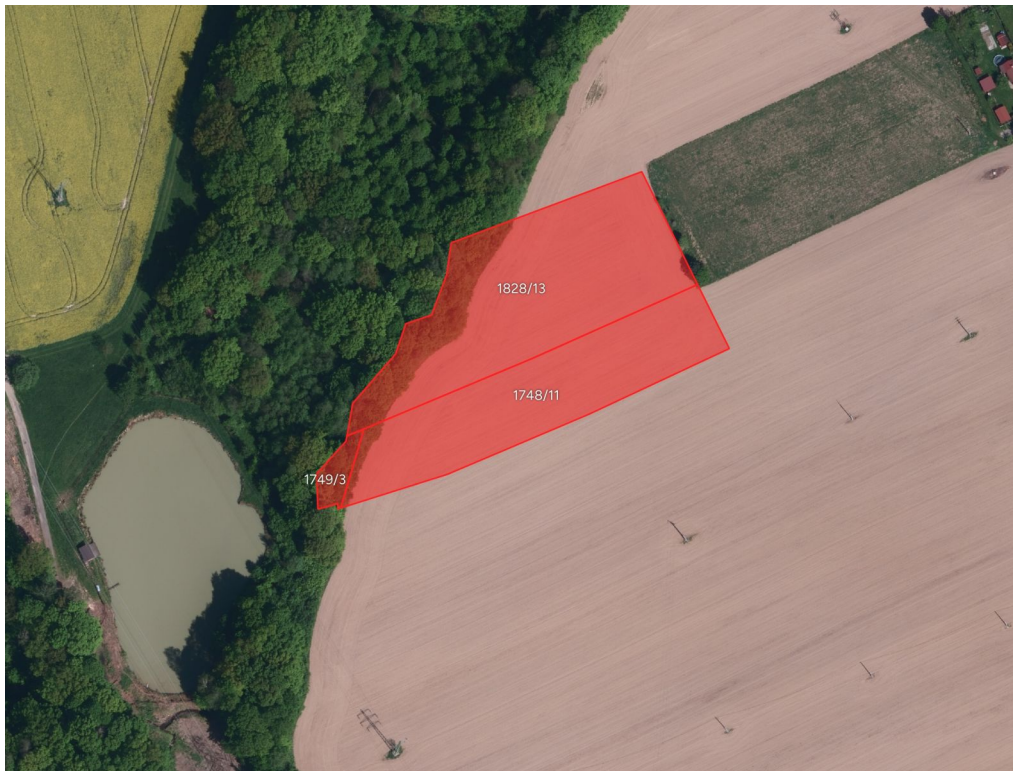

Zemědělská půda, prodej, Paskov, Frýdek-Místek

73921, Paskov

Rezervace

Vyřizuje

Ondřej Dopirák

Tel.: +420 730779162

GSM: +420 730779162

E-mail:

dopirak@mojepole.cz

Celková plocha: 5 534 m²

Druh pozemku: zemědělská

POPIS NEMOVITOSTI: V katastrálním území Paskov v okrese Frýdek-Místek nabízím k prodeji vlastnictví na pozemcích.

Katastrální území Paskov

-> parc. č. 1748/11, 1749/3, 1828/13 (LV 602)

-> celková výměra 11 067 m²

-> výměra určená k prodeji 5 534 m²

-> vysoká kvalita půdy - BPEJ 10.03 Kč/m²

-> bonita půdy je vyšší než průměr katastrálního území 8.92 Kč/m²

Pro více informací mě kontaktujte. V ceně je zahrnuta provize a související právní služby. Nad rámec kupní ceny kupující hradí pouze poplatek za návrh na vklad do katastru nemovitostí.

Majitel si vyhrazuje právo vybrat kupujícího na základě nabídky.