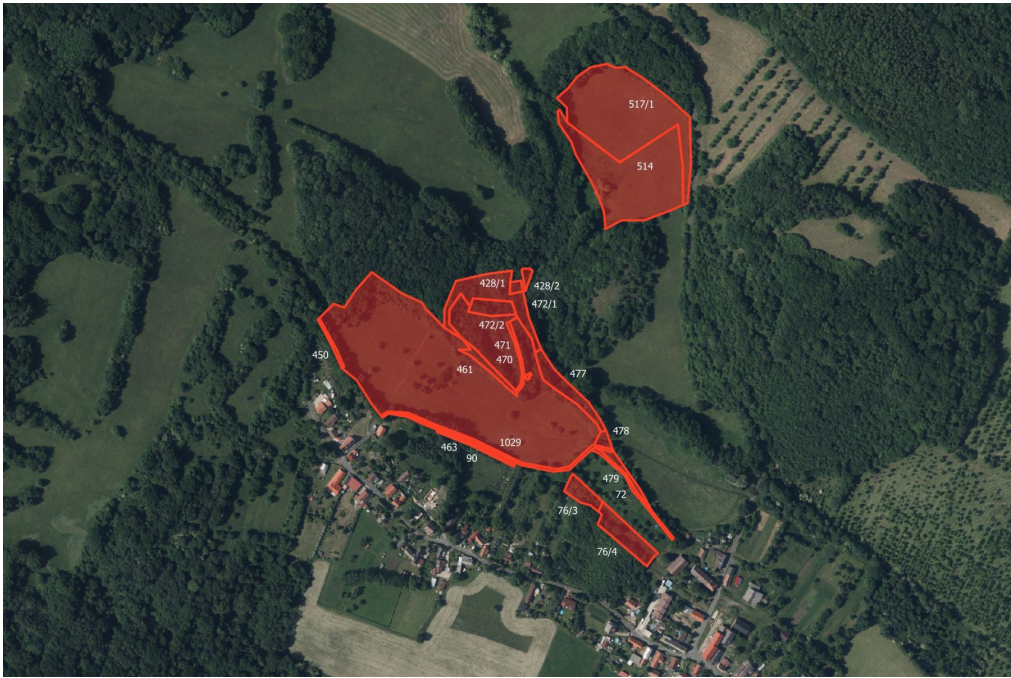

MojePole.cz

Prodej - Pozemky

číslo zakázky: 9636

Louka, prodej, Medvědice, Třebenice, Litoměřice

41115, Třebenice

2 695 132 Kč
za nemovitost

Vyřizuje

Mgr. Richard Jarošík

Tel.: +420 771524149

GSM: +420 771524149

E-mail:

jarosik@mojepole.cz

Celková plocha: 61 253 m²

Druh pozemku: trvalý travní porost

POPIS NEMOVITOSTI: V katastrálním území Medvědice (obec Třebenice, okres Litoměřice) nabízím k prodeji zemědělské pozemky a vlastnictví na pozemcích.

Katastrální území Medvědice

-> parc. č. 72, st. 120, 428/1, 428/2, 450, 461, 463, 470, 471, 472/1, 472/2, 477, 478, 479, 514, 517/1, 904/3, 904/13, 1029 (LV 483)

-> celková výměra 116 596 m²

-> výměra určená k prodeji 58 298 m²

Katastrální území Medvědice

-> parc. č. 76/3, 76/4, 90 (LV 411)

-> výměra 2 955 m²

Pro více informací mě kontaktujte. V ceně je zahrnuta provize a související právní služby. Nad rámec ceny kupující hradí pouze poplatek za návrh na vklad na katastr.

Majitel si vyhrazuje právo vybrat kupujícího na základě nabídky.