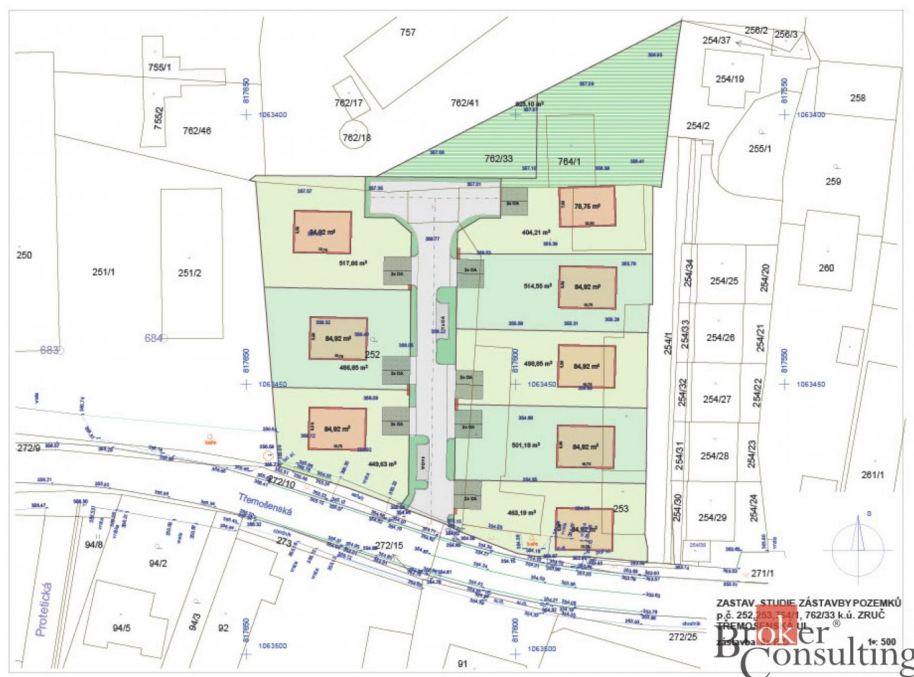

**E-mail:**

[realityspolu@bcas.cz](mailto:realityspolu@bcas.cz)

**Celková plocha:** 5 321 m<sup>2</sup>

**Druh pozemku:** pro bydlení

**POPIS NEMOVITOSTI:** Prodej obchodního podílu obsahujícího osm rovinatých stavebních pozemků o celkové výměře 5.321 m<sup>2</sup> včetně vydaného stavebního povolení (10/2025) na infrastrukturu i výstavbu osmi rodinných domů v atraktivní obci Zruč-Senec, 4km od severního okraje Plzně.