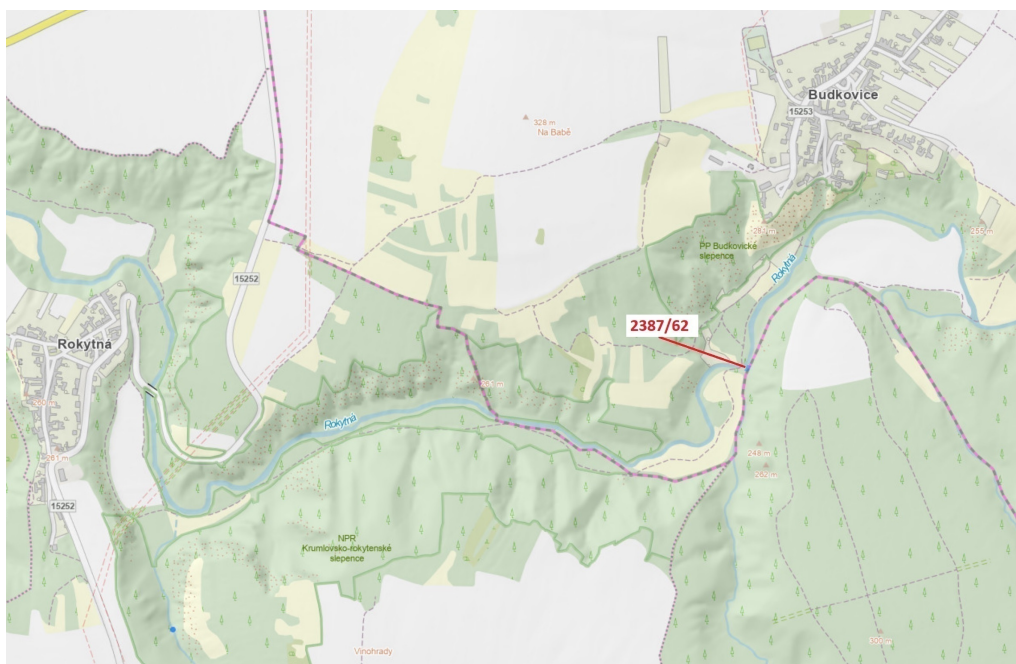

Vodní plocha o výměře 88 m², podíl 1/1, katastrální území Budkovice, obec Ivančice, obec s rozšířeno

66491, Ivančice

9 000 Kč
za nemovitost

Vyřizuje
Call centrum
exdrazby.cz
Tel.: +420 774 740 636
GSM: +420 774 740 636
E-mail:
dotazy@exdrazby.cz

Celková plocha: 88 m²

Druh pozemku: ostatní

POPIS NEMOVITOSTI: Vodní plocha o výměře 88 m², parcelní číslo 2387/62, podíl 1/1, katastrální území Budkovice, obec Ivančice, obec s rozšířenou působností Ivančice, okres Brno-venkov, Jihomoravský kraj.