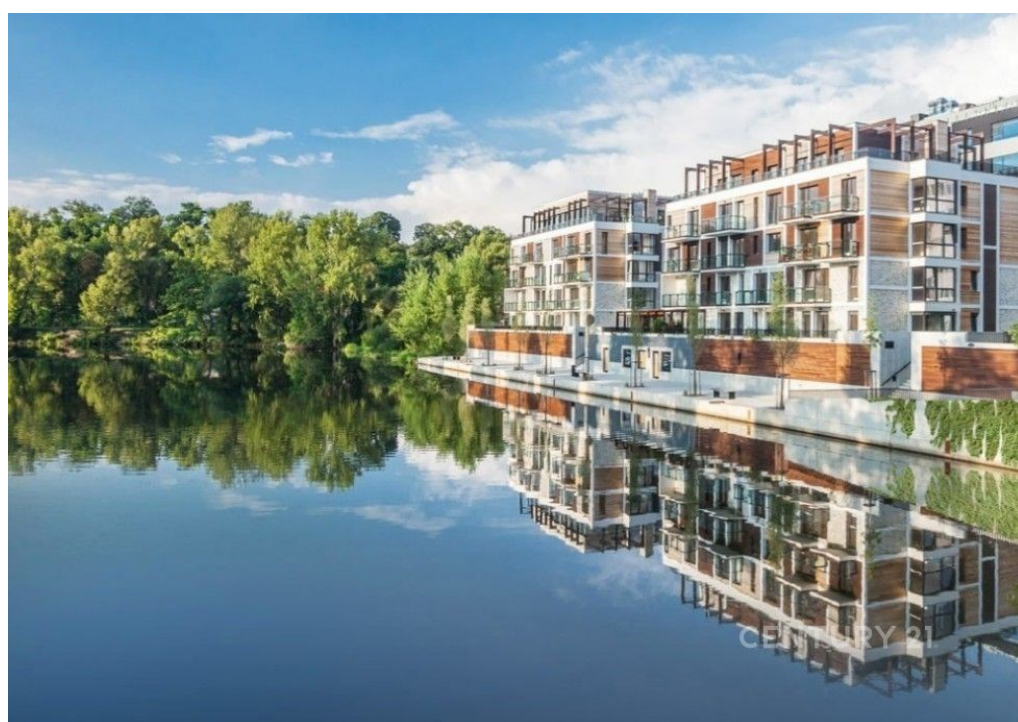

Moderní kancelářské prostory v administrativním komplexu jednotka 517m²

Voctářova, Praha 8, Praha

19 EUR
za m²/měsíc

130 služby m²/měs

Vyřizuje

Veronika Kováčová

GSM: +420 602 299 455

E-mail:

veronika.kovacova@century21.cz

Plocha kanceláří:	521 m²	Druh objektu:	skeletová
Stav objektu:	novostavba	Druh prostor:	Kanceláře
Ostatní:	Garáž; Výtah	Umístění objektu:	centrum obce
Odpad:	Kanalizace	Energetická náročnost:	G - Mimořádně nevhodná

POPIS NEMOVITOSTI: Kancelářské prostory s výhledy na Vltavu a zeleň v nejbližším okolí a vlastní park před vstupem do kanceláří, s perfektní dopravní dostupností pouhých deset minut do centra Prahy. Komplex rezidenčních objektů a kancelářských budov v nejvyšším standardu s certifikací udržitelnosti budov LEED.

Unikátní místo pro práci i odpočinek.

příjemné prostředí a polohu u vltavské mariny, kterou lze využít pro odpočinek, sportovní vyžití i teambuildingové aktivity.

Komplex se skládá z 5ti BUDOV 73 320m² kancelářských prostor 7700m² obchodů, restaurací a kaváren přímo v komplexu