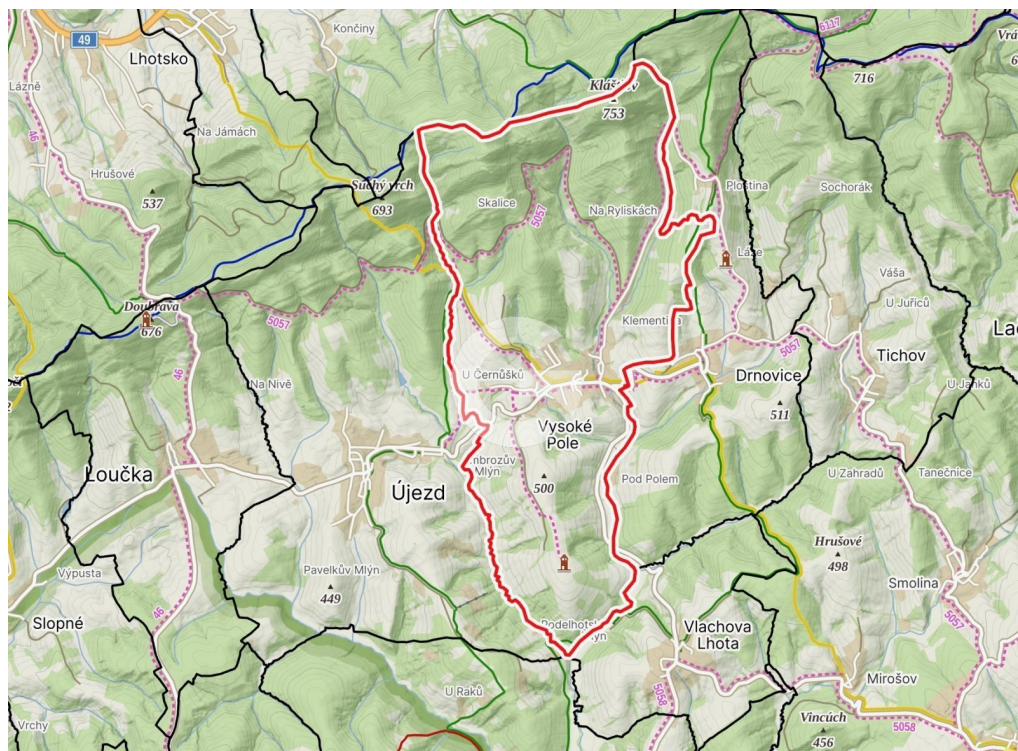

Výběr pozemků ve Vysokém Poli (okres Zlín) — výhodná cena 35 Kč/m²

Vysoké Pole

**35 Kč**
za m²

Vyřizuje

Marek Jaroš**Tel.:** 725 707 826**GSM:** +420725974842**E-mail:**

jaros@good-move.cz

Celková plocha: 4 930 m²**Druh pozemku:** ostatní**Umístění objektu:** polosamota**POPIS NEMOVITOSTI:** Nabízíme k prodeji více pozemků v okolí Vysoké Pole z LV 42.Cena pouze 35 Kč/m² dle vlastního výběru parcely.

Možnost koupě menších i větších výměr podle vašich potřeb.

Pozemky se nachází v klidné lokalitě s dobrou dostupností a jsou vhodné například jako investice, louka, zahrada či pro budoucí využití. Některé z nabízených pozemků se nachází v blízkosti plánované výstavby vodního díla Vlachovice.