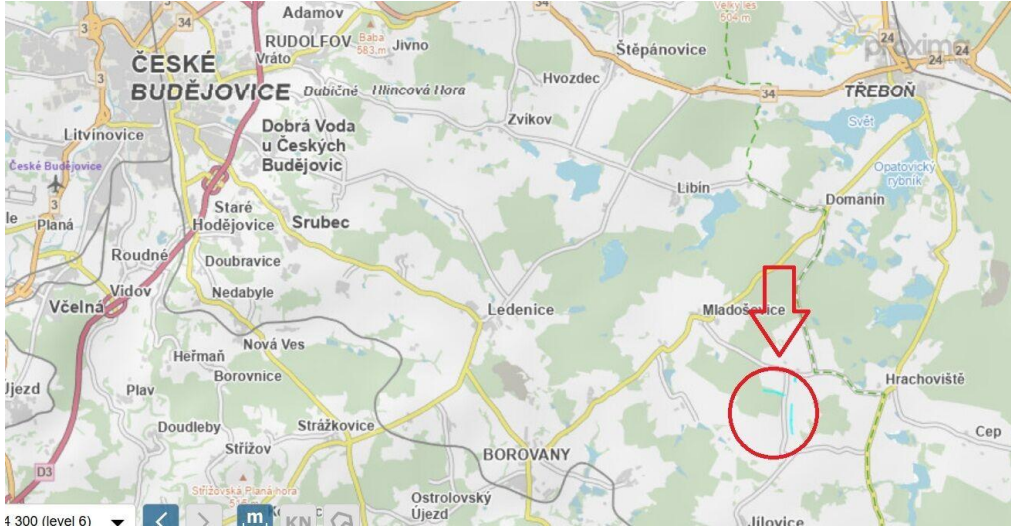

Prodej pole a lesa 48.856m², Kojákovice u Třeboně 2.442.800 Kč (50 Kč/m²)

Jílovice

50 Kč
za m²

Vyřizuje

Proxima Reality

Tel.: 602 154 512

GSM: +420 602 154 512

E-mail:

info@proximareality.cz

Celková plocha: 48 856 m²

Druh pozemku: zemědělská

Umístění objektu: okraj obce

POPIS NEMOVITOSTI: Proxima Reality, s.r.o. nabízí v exkluzivním zastoupení klienta k prodeji soubor pozemků (lesy a orná půda) v katastrálním území Kojákovice, obec Jílovice u Třeboně. Pozemky jsou ve výlučném vlastnictví prodávajícího.

Předmětem prodeje jsou pozemky vedené na LV 438:

parc. č. 752 a 755/4 - lesní pozemky (14.982 m²)

parc. č. 751/2 - ostatní plocha (378 m²)

parc. č. 745/2 - orná půda (3.599 m²)

parc. č. 920 a 923 - orná půda (29.673 m²)

parc. č. 843/36 - vodní plocha (224 m²)

Pozemky parc. č. 920, 923 a 843/36 jsou aktuálně propachtovány.

Lesní porost je ve zralém stavu a nabízí možnost hospodářského využití, včetně těžby dřeva. Nemovitost představuje zajímavou investiční příležitost jak pro hospodaření, tak pro dlouhodobé uložení prostředků do půdy a lesa.

V ceně je zahrnuta provize a související právní služby. Nad rámec ceny kupující hradí pouze poplatek za návrh na vklad na katastr. Majitel si vyhrazuje právo vybrat kupujícího na základě nabídky.

V případě zájmu o více informací kontaktujte makléřku zakázky.