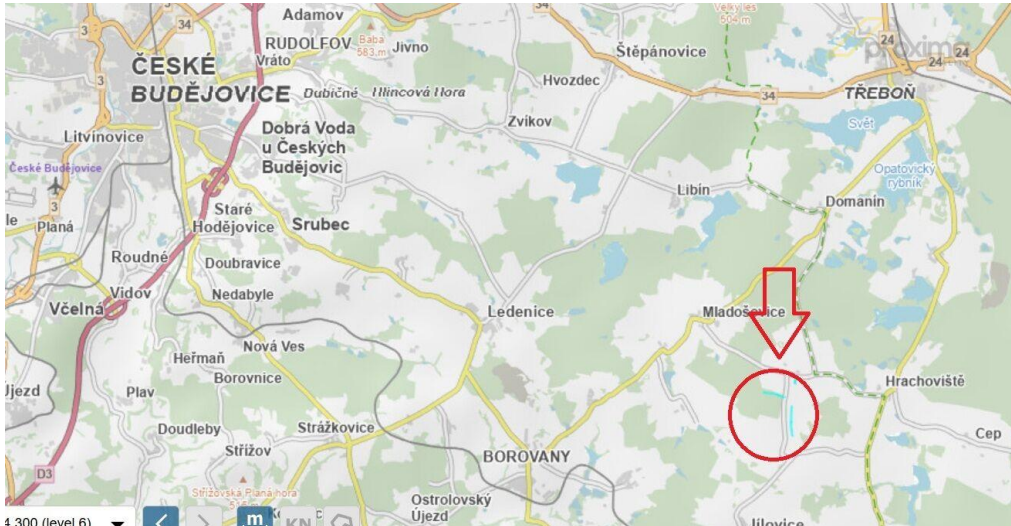

Prodej pole a lesa 48.856m², Kojákovice u Třeboně 2.442.800 Kč (50 Kč/m²)

Jílovice

50 Kč
za m²

Vyřizuje

Proxima Reality

Tel.: 602 154 512

GSM: +420 602 154 512

E-mail:

info@proximareality.cz

Celková plocha: 48 856 m²

Druh pozemku: les

Umístění objektu: okraj obce

POPIS NEMOVITOSTI: Proxima Reality, s.r.o. nabízí v exkluzivním zastoupení klienta k prodeji soubor pozemků (lesy a orná půda) v katastrálním území Kojákovice, obec Jílovice u Třeboně. Pozemky jsou ve výlučném vlastnictví prodávajícího.

Předmětem prodeje jsou pozemky vedené na LV 438:

parc. č. 752 a 755/4 - lesní pozemky (14.982 m²)

parc. č. 751/2 - ostatní plocha (378 m²)

parc. č. 745/2 - orná půda (3.599 m²)

parc. č. 920 a 923 - orná půda (29.673 m²)

parc. č. 843/36 - vodní plocha (224 m²)

Pozemky parc. č. 920, 923 a 843/36 jsou aktuálně propachtovány.

Lesní porost je ve zralém stavu a nabízí možnost hospodářského využití, včetně těžby dřeva. Nemovitost představuje zajímavou investiční příležitost jak pro hospodaření, tak pro dlouhodobé uložení prostředků do půdy a lesa.

V ceně je zahrnuta provize a související právní služby. Nad rámec ceny kupující hradí pouze poplatek za návrh na vklad na katastr. Majitel si vyhrazuje právo vybrat kupujícího na základě nabídky.

V případě zájmu o více informací kontaktujte makléřku zakázky.