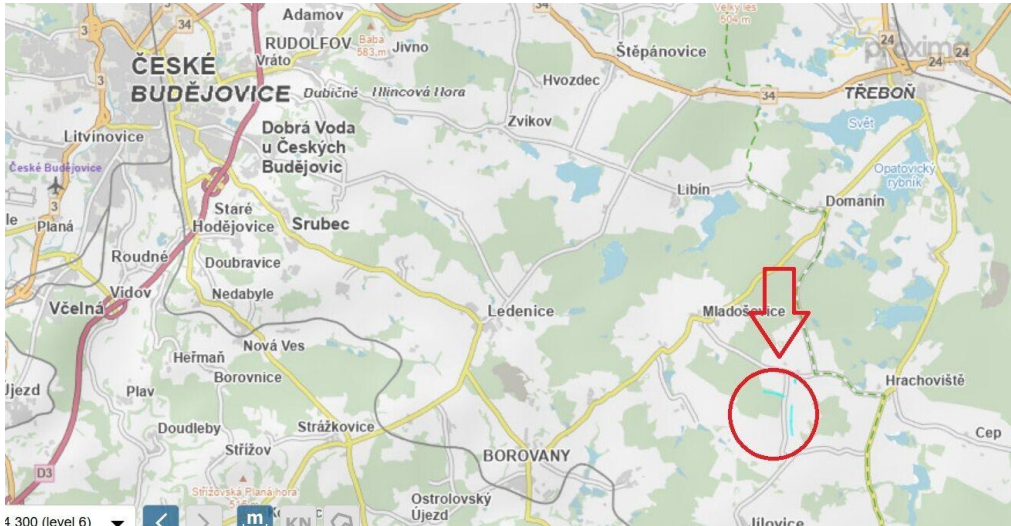

Prodej lesa 18.959 m², Kojákovice u Třeboně 1.093.140 Kč

Jílovice

1 093 140 Kč
za nemovitost

Vyřizuje

Proxima Reality

Tel.: 602 154 512

GSM: +420 602 154 512

E-mail:

info@proximareality.cz

Celková plocha: 18 959 m²

Druh pozemku: les

Umístění objektu: okraj obce

POPIS NEMOVITOSTI: Proxima Reality, s.r.o. nabízí v exkluzivním zastoupení klienta k prodeji soubor pozemků v katastrálním území Kojákovice, obec Jílovice u Třeboně. Pozemky jsou ve výlučném vlastnictví prodávajícího.

Předmětem prodeje jsou pozemky vedené na LV 438:

parc. č. 752 a 755/4 - lesní pozemky (14.982 m²) - cena 65 Kč/m²

parc. č. 751/2 - ostatní plocha (378 m²) - cena 30 Kč/m²

parc. č. 745/2 - orná půda (3.599 m²) - cena 30 Kč/m²

Lesní porost je ve zralém stavu a nabízí možnost hospodářského využití, včetně těžby dřeva. Nemovitost představuje zajímavou investiční příležitost jak pro hospodaření, tak pro dlouhodobé uložení prostředků do půdy a lesa.

V ceně je zahrnuta provize a související právní služby. Nad rámec ceny kupující hradí pouze poplatek za návrh na vklad na katastr. Majitel si vyhrazuje právo vybrat kupujícího na základě nabídky.

V případě zájmu o více informací kontaktujte makléřku zakázky.