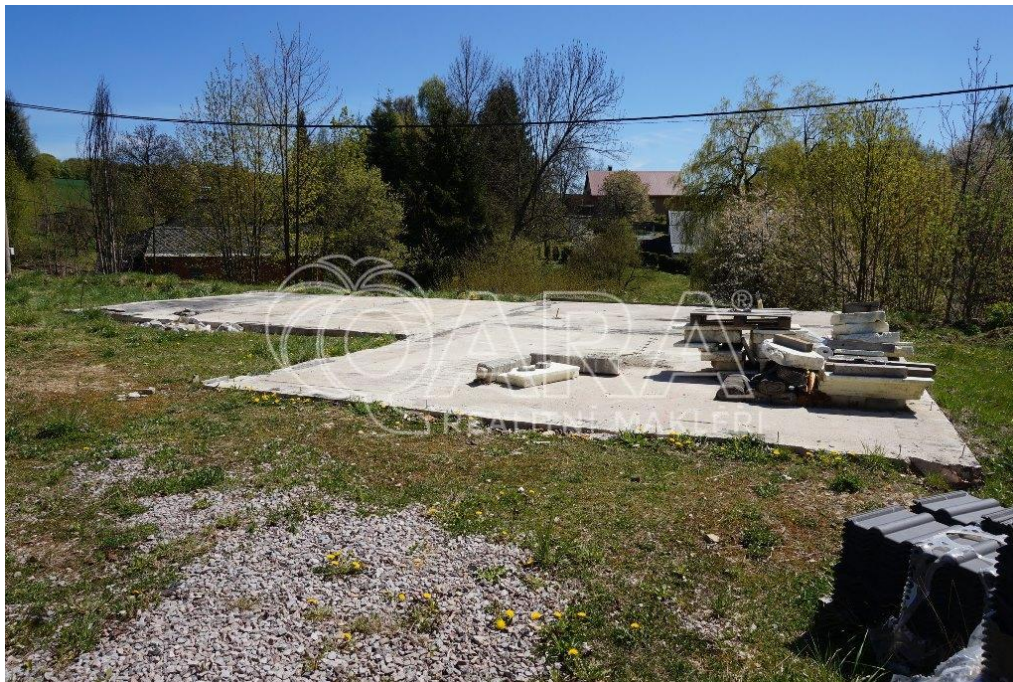

## Prodej stavební parcely 1097 m<sup>2</sup> včetně základové desky a schváleného projektu výstavby RD, Skuhrov

56002, Česká Třebová

**2 150 000 Kč**  
za nemovitost

cena včetně provize,  
právního servisu a  
advokátní úschovy

**POPIS NEMOVITOSTI:** Nabízíme Vám k prodeji parcelu o celkové výměře 1097 m<sup>2</sup> v obci Skuhrov u České Třebové. Na parcele byla zhotovena základová deska a příprava na připojení sítí. Pozemek je nabízen včetně projektové dokumentace s tím, že stavební povolení je uděleno a v současné době je ho potřeba pouze prodloužit. Budoucí majitel tedy může začít s výstavbou téměř ihned a ke svému svůj záměru využít buď stávající projekt nebo provést změny dle vlastních nápadů a přání.