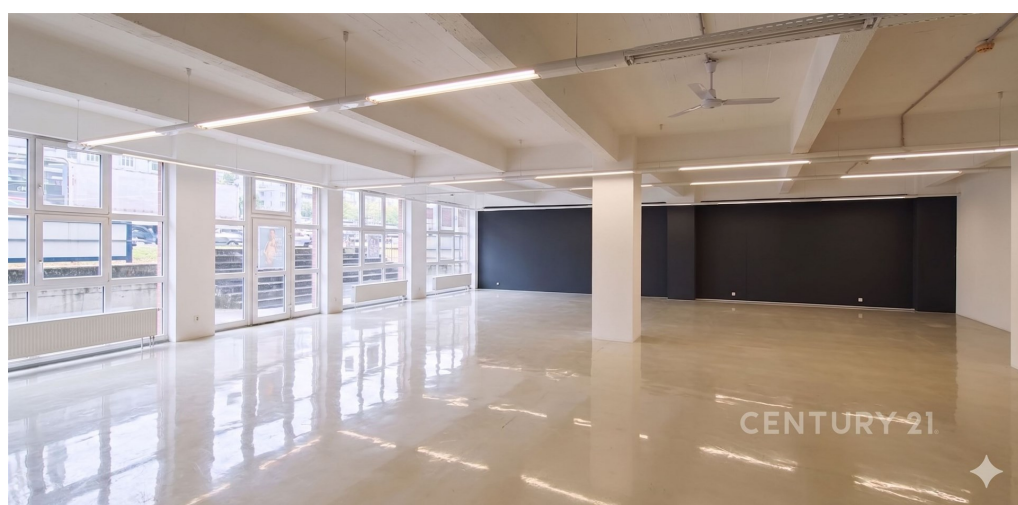

Pronájem výjimečného obchodního prostoru 162 m² - Zlín, ul. J. A. Bati (budova 51)

J. A. Bati, Zlín

44 550 Kč
za měsíc

Vyřizuje

Alena Cífková

Tel.: +420 739 565 656

GSM: +420 601 060 698

E-mail: zlin@century21.cz

Plocha kanceláří:	162 m²	Druh objektu:	cihlová
Stav objektu:	velmi dobrý	Druh prostor:	Obchodní
Ostatní:	Výtah	Umístění objektu:	centrum obce
Elektrína:	Elektro - 230 V	Voda:	Místní zdroj vody; Vodovod
Plyn:	Plynovod	Odpad:	Kanalizace
Energetická náročnost:	C - Úsporná		

POPIS NEMOVITOSTI: Nabízíme k pronájmu obchodní prostor o výměře 162 m² ve 1. nadzemním podlaží atraktivní budovy ve Zlíně, na ulici J. A. Bati (budova 51), s dostupností od 1. 7. 2026.

Lokalita: Výjimečné místo u světelné křižovatky na hlavní třídě do Zlína - vysoká frekvence pohybu osob a skvělá viditelnost.

Budova: Moderní, reprezentativní a pečlivě udržovaná s kompletním technickým i sociálním zázemím. Prostor včetně klimatizace.

Cena: