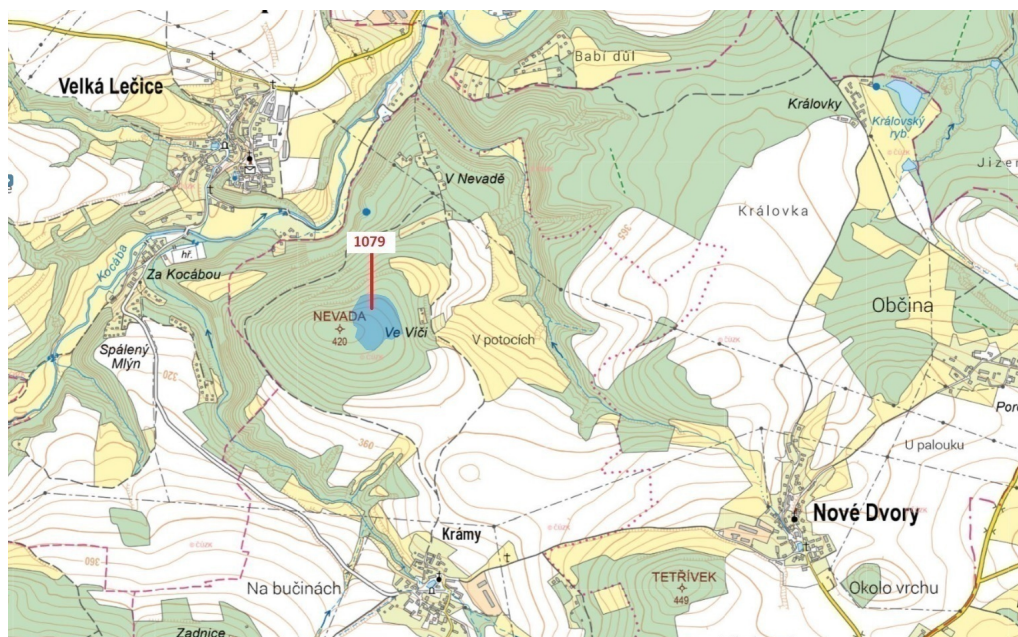

Lesní pozemek o výměře 32 925 m², podíl 1/1, katastrální území Krámy, obec Nové Dvory, obec s rozšíř

262, Nové Dvory

764 000 Kč
za nemovitost

Vyřizuje
Call centrum
exdražby.cz
Tel.: +420 774 740 636
GSM: +420 774 740 636
E-mail:
dotazy@exdražby.cz

Celková plocha: 32 925 m²

Druh pozemku: les

POPIS NEMOVITOSTI: Lesní pozemek o výměře 32 925 m², parcelní číslo 1079, podíl 1/1, katastrální území Krámy, obec Nové Dvory, obec s rozšířenou působností Dobříš, okres Příbram, Středočeský kraj.