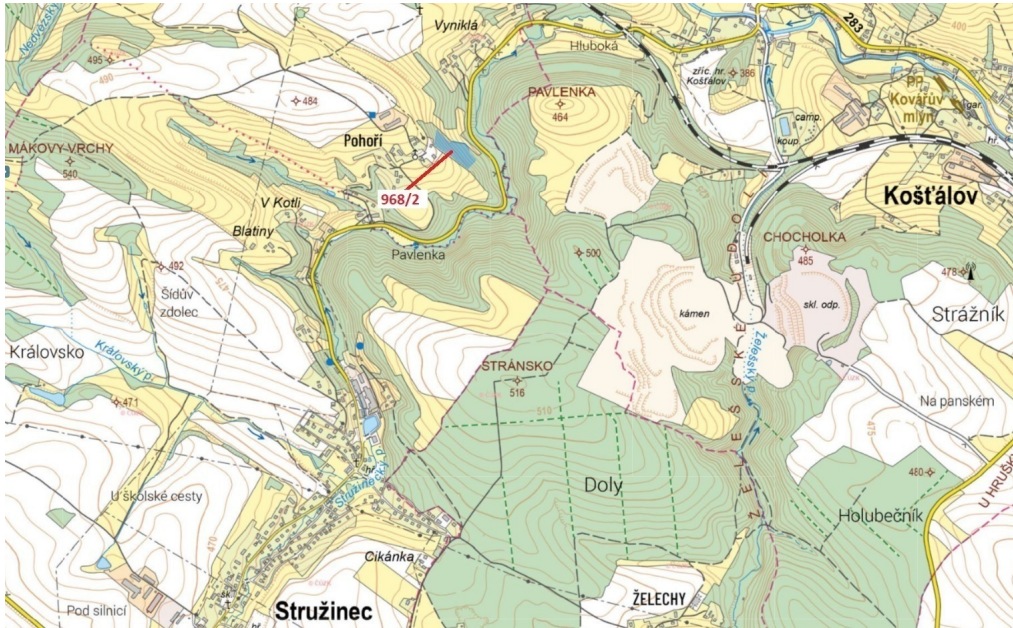

## Lesní pozemek o výměře 10 319 m<sup>2</sup>, podíl 1/1, katastrální území Pohoří u Stružince, obec Stružinec, o

512, Stružinec

**240 000 Kč**  
za nemovitost

Vyřizuje

**Call centrum**

**exdražby.cz**

**Tel.:** +420 774 740 636

**GSM:** +420 774 740 636

**E-mail:**

[dotazy@exdražby.cz](mailto:dotazy@exdražby.cz)

**Celková plocha:** 10 319 m<sup>2</sup>

**Druh pozemku:** les

**POPIS NEMOVITOSTI:** Lesní pozemek o výměře 10 319 m<sup>2</sup>, parcelní číslo 968/2, podíl 1/1, katastrální území Pohoří u Stružince, obec Stružinec, obec s rozšířenou působností Semily, okres Semily, Liberecký kraj.