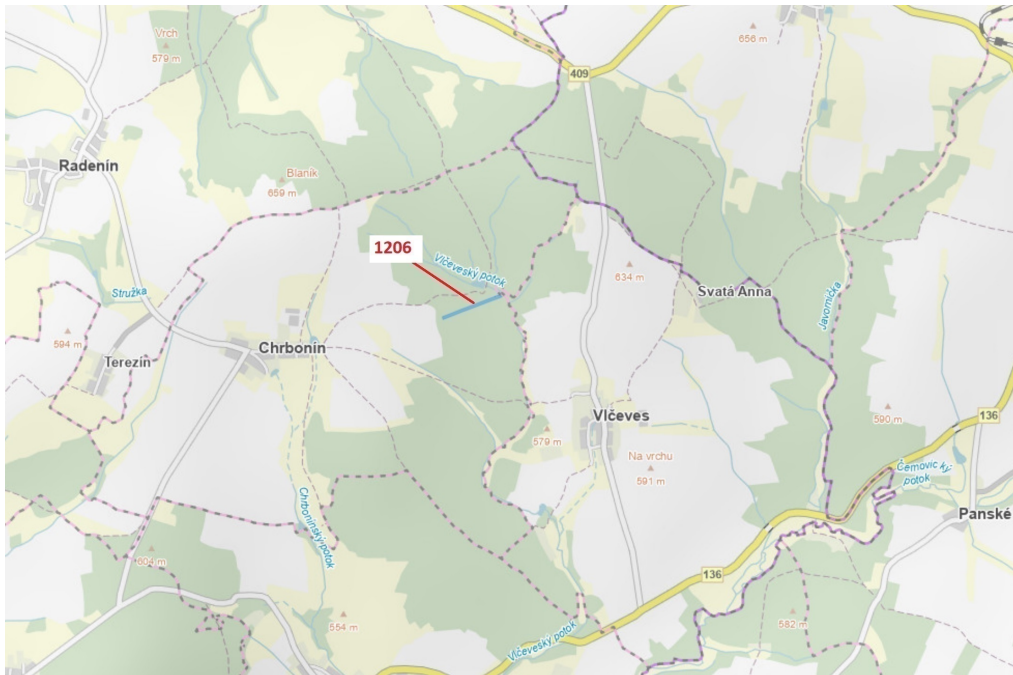

## Lesní pozemek o výměře 10 189 m<sup>2</sup>, podíl 1/1, katastrální území Chrbonín, obec Chrbonín, obec s rozší

39155, Chrbonín

**134 000 Kč**  
za nemovitost

Vyřizuje  
**Call centrum**  
**exdrazby.cz**  
**Tel.:** +420 774 740 636  
**GSM:** +420 774 740 636  
**E-mail:**  
[dotazy@exdrazby.cz](mailto:dotazy@exdrazby.cz)

**Celková plocha:** 10 189 m<sup>2</sup>

**Druh pozemku:** les

**POPIS NEMOVITOSTI:** Lesní pozemek o výměře 10 189 m<sup>2</sup>, parcelní číslo 1206, podíl 1/1, katastrální území Chrbonín, obec Chrbonín, obec s rozšířenou působností Tábor, okres Tábor, Jihočeský kraj. Částečně po těžbě.