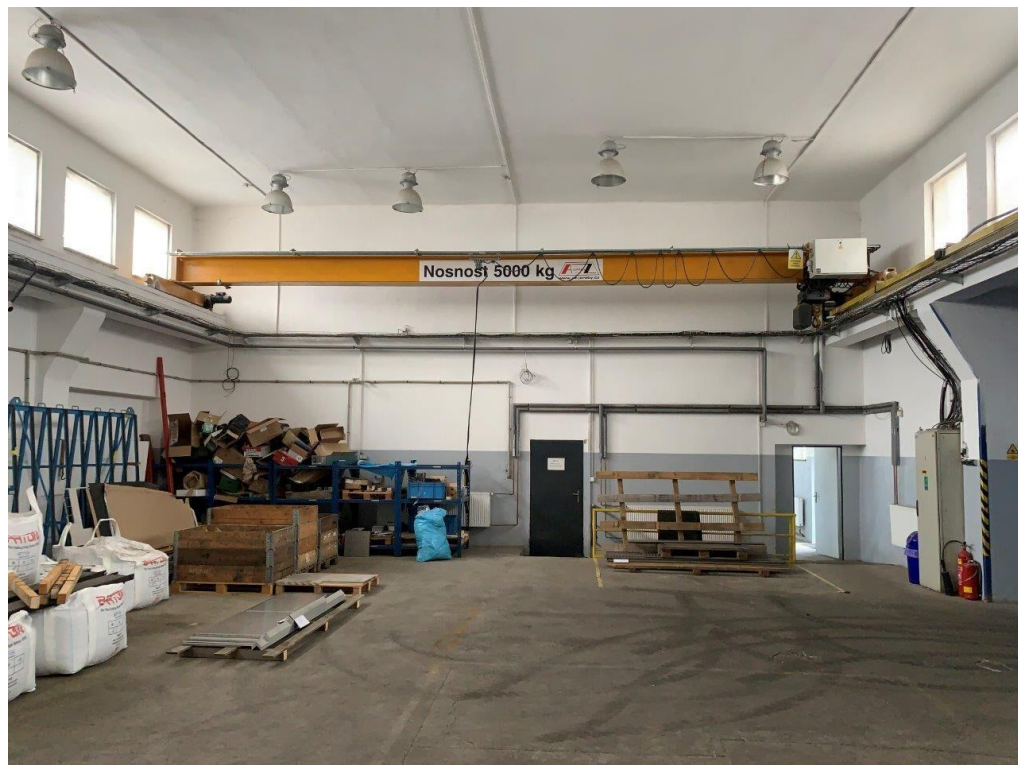

## Výrobně-skladovací hala o vnitřní ploše 1.248 m<sup>2</sup>

U Tonasa, 40331, Ústí nad Labem-Neštětice, Ústí nad Labem

**POPIS NEMOVITOSTI:** Pronajmeme přízemní skladovou či výrobní halu (interní označení č. 485) o celkové ploše 1.248 m<sup>2</sup>, která se nachází v průmyslovém areálu TONASO.

Ve výrobní hale se nachází 3x mostový jeřáb nosnost 3.200 kg a 1x mostový jeřáb nosnost 5.000 kg. V budově jsou k dispozici kanceláře se sociálním zázemím.